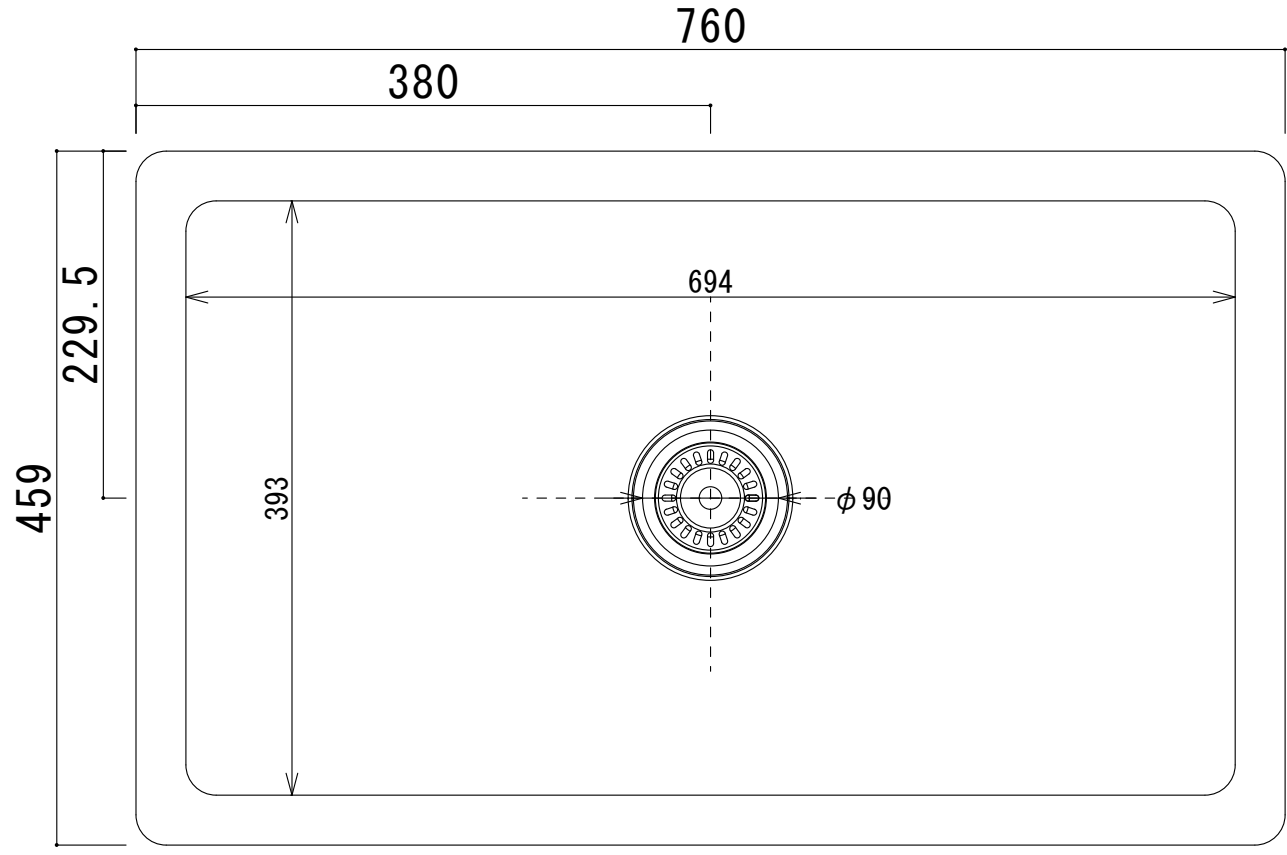

HTS Selection

埋込タイプ洗面ボウル ラデカL
品番: HCL-1140
寸法: 760mm × 459mm × 254mm

材質: 陶器製	※サイズには公差が御座います。	※開口穴は現物合わせです。角はRを取ってください。
排水穴: φ90mm	※排水テール管L150+排水金具同梱	※重量がありますので、開口周りには十分な補強を入れてください。
オーバーフロー: 無し	+トラップ同梱	
	※カウンター高さ850以下対応可能	

止水栓 (別途手配) 参考位置