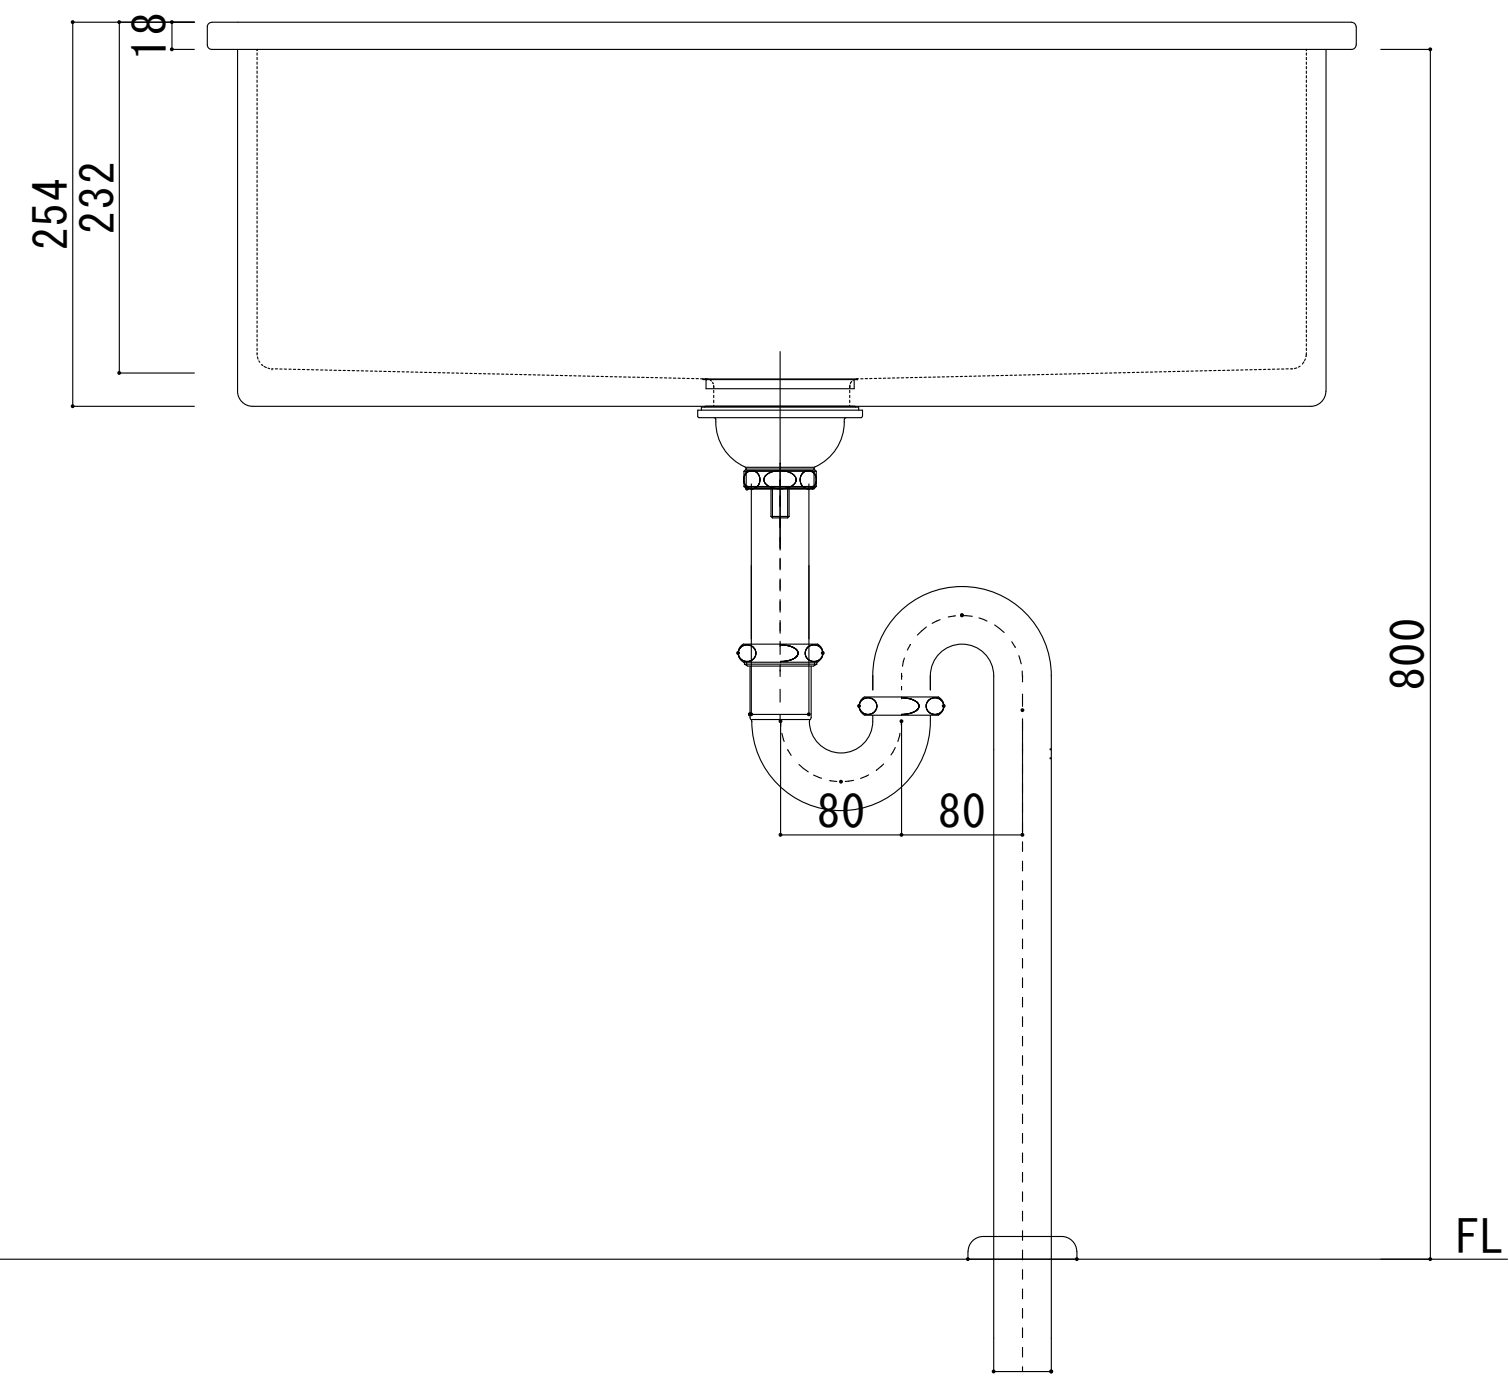

HTS Selection

埋込タイプ洗面ボウル ラデカL
品番: HCL-1140
寸法: 760mm × 459mm × 254mm

材質: 陶器製	※サイズには公差が御座います。	※開口穴は現物合わせです。角はRを取ってください。
排水穴: φ90mm	※排水テール管L150+排水金具同梱	※重量がありますので、開口周りには十分な補強を入れてください。
オーバーフロー: 無し	+トラップ同梱	
	※カウンター高さ850以下対応可能	

止水栓 (別途手配) 参考位置