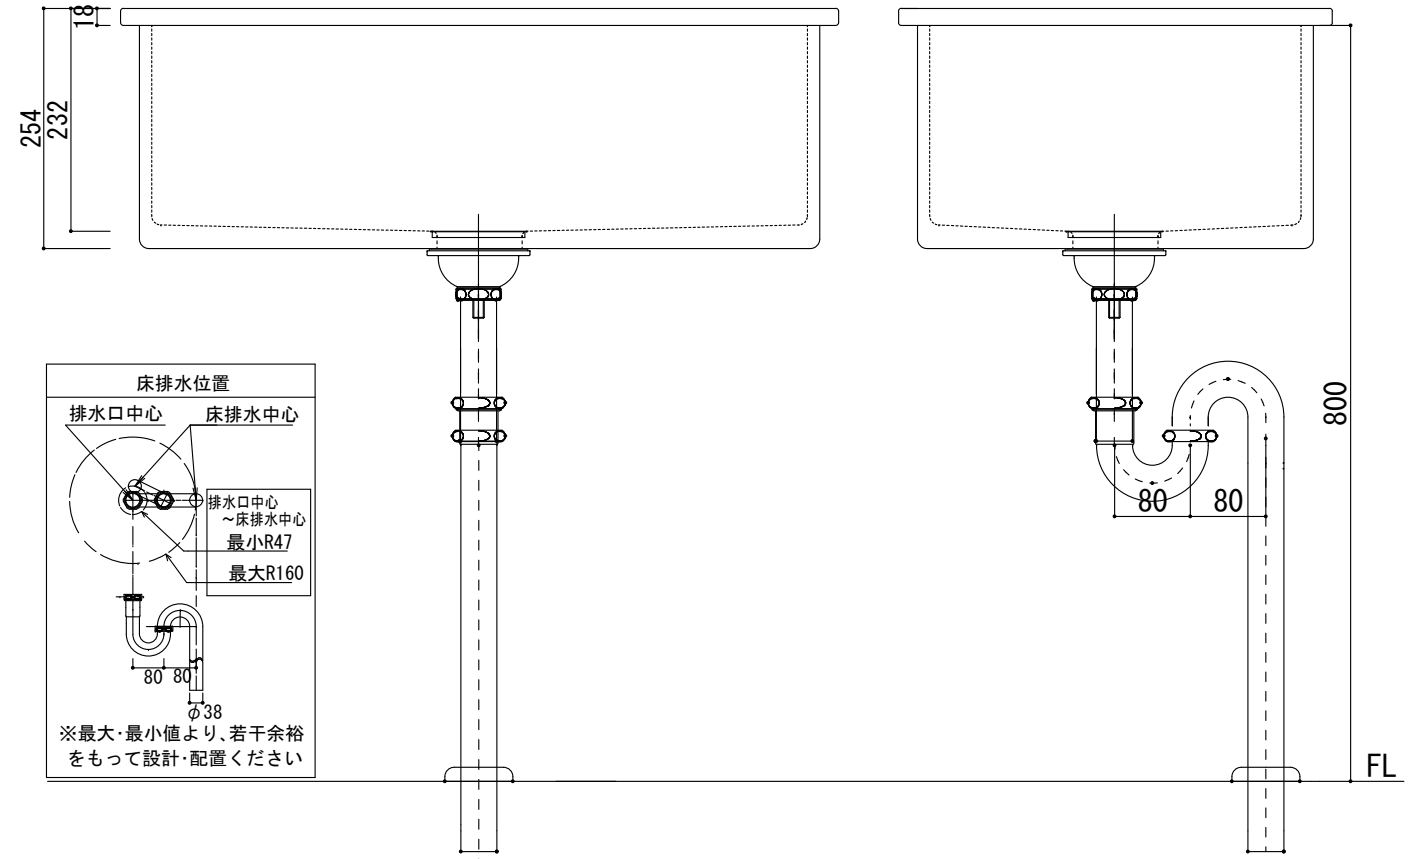

# HTS Selection

埋込タイプ洗面ボウル ラデカL
品番: HCL-1140
寸法: 760mm × 459mm × 254mm

材質 : 陶器製  
 排水穴 : φ90mm  
 オバーフロー : 無し

※サイズには公差が御座います。  
 ※排水金具+トラップ同梱

※開口穴は現物合わせです。角はRを取ってください。  
 ※重量がありますので、開口周りには十分な補強を入れてください。

開口寸法

Sトラップ仕様

Pトラップ仕様