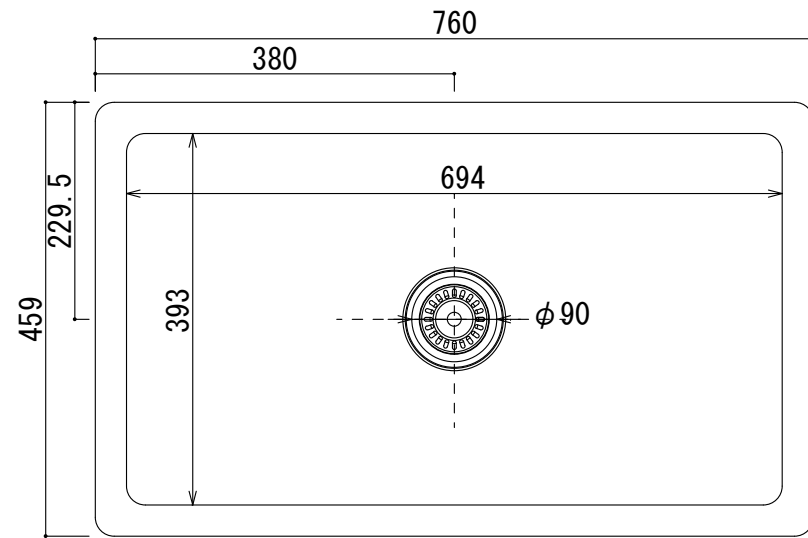

# HTS Selection

埋込タイプ洗面ボウル ラデカL
品番: HCL-1140
寸法: 760mm × 459mm × 254mm

材質 : 陶器製  
 排水穴 : φ90mm  
 オバーフロー : 無し

※サイズには公差が御座います。  
 ※排水金具+トラップ同梱

※開口穴は現物合わせです。角はRを取ってください。  
 ※重量がありますので、開口周りには十分な補強を入れてください。

開口寸法

Sトラップ仕様

Pトラップ仕様