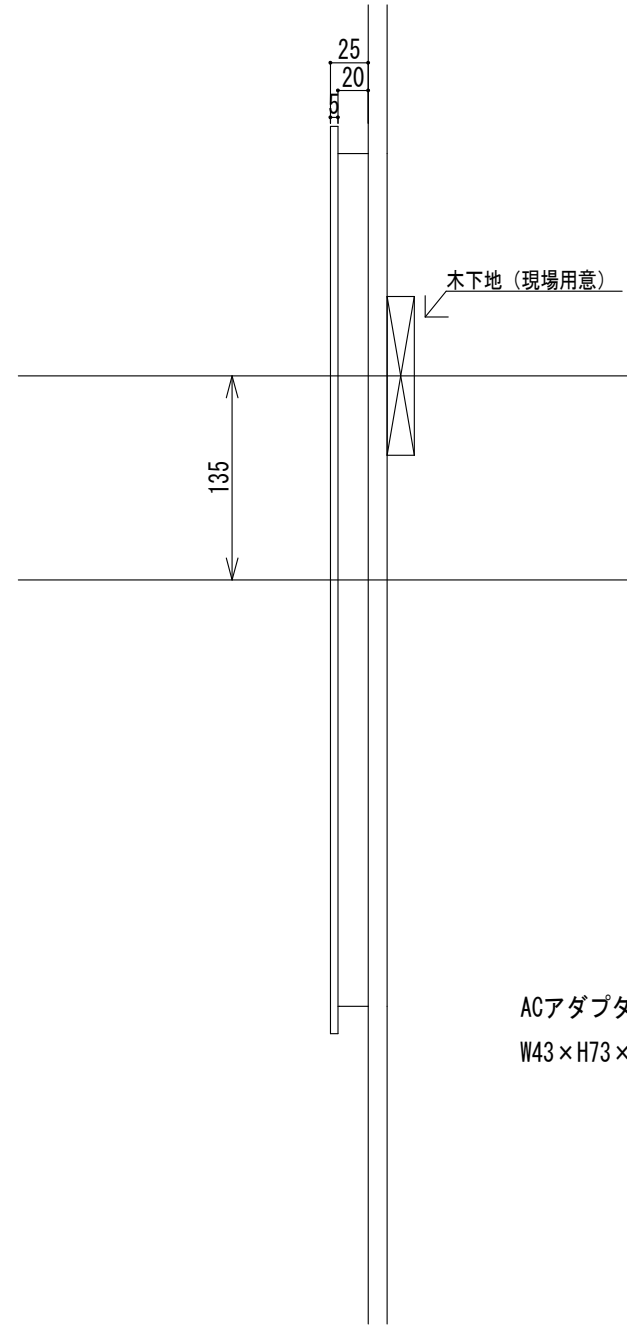

■ HTS Selection

サークルLEDミラー
品番: M01-600
寸法: 25mm × 600 × 600

材質 : ミラー
色 : 昼白色 (調光機能付き)
接続仕様 : ACアダプター コードの長さ1.1m

鏡面

照明スイッチ

側面

鏡背面