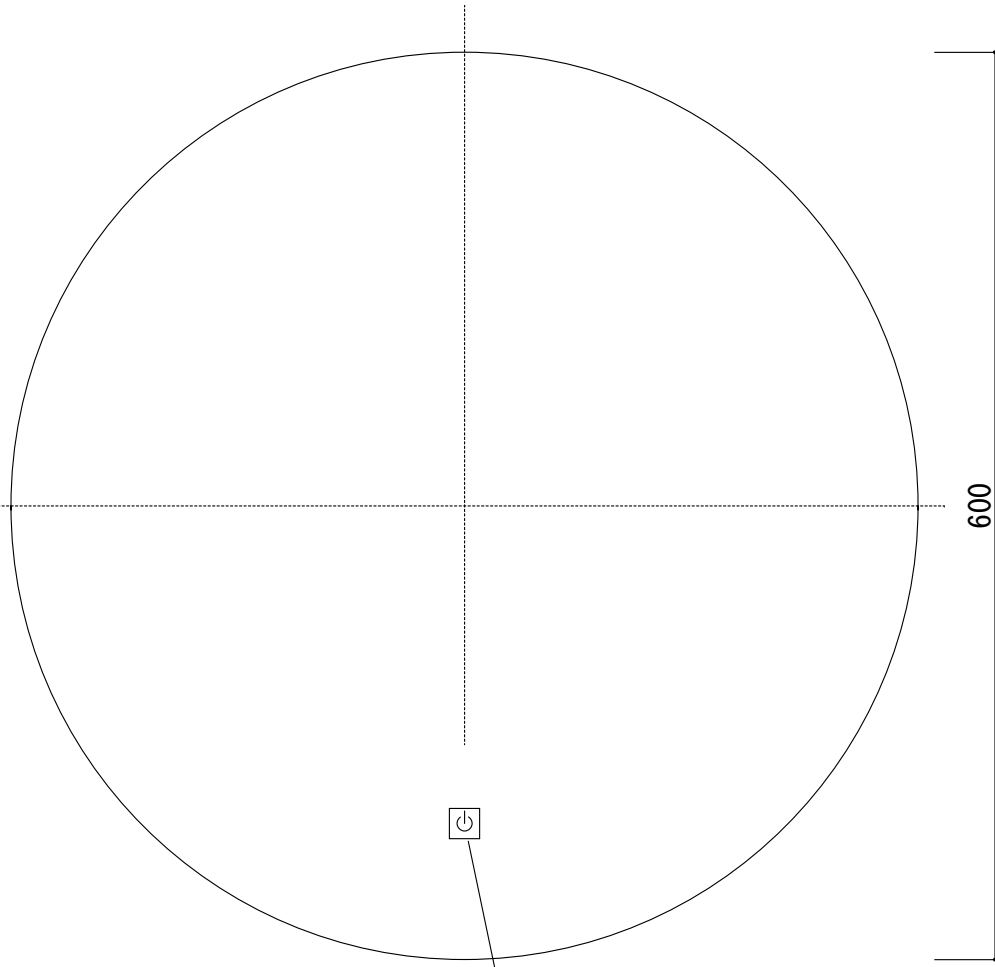

■ HTS Selection

サークルLEDミラー
品番: M01-600
寸法: 25mm × 600 × 600

材質 : ミラー
色 : 昼白色 (調光機能付き)
接続仕様 : ACアダプター コードの長さ1.1m

鏡面

照明スイッチ

側面

鏡背面