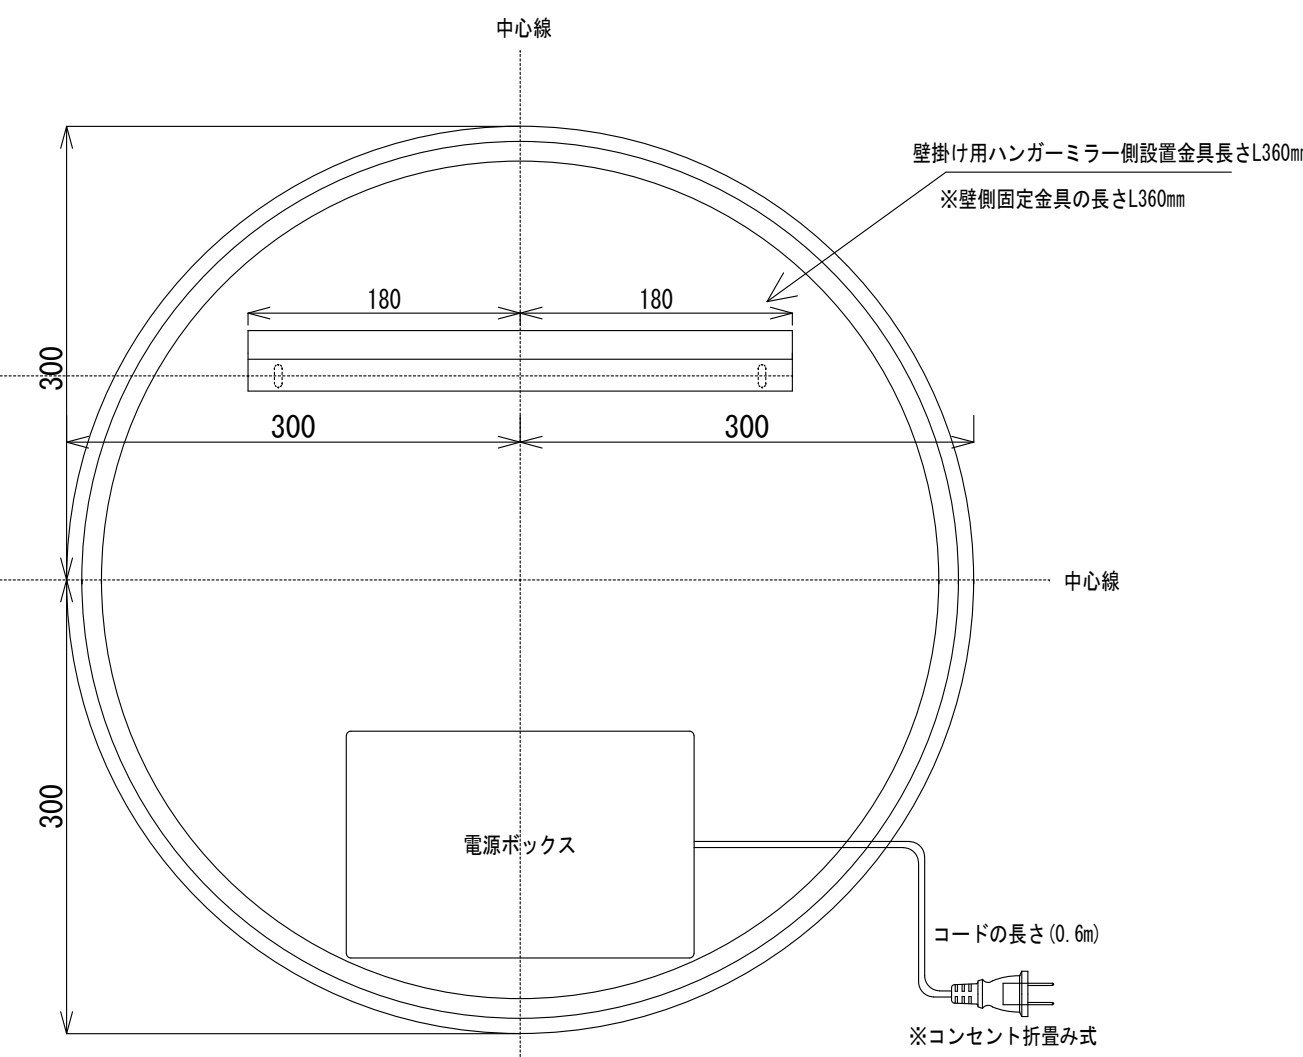

■ HTS Selection

サークルLEDミラー
品番: M01-600
寸法: 35mm × 600 × 600

材質 : ミラー
色 : 昼白色 (調光機能付き)
接続仕様 : 折畳み式コンセントプラグ仕様 コードの長さ0.6m

鏡面

照明スイッチ

側面

鏡背面

※コンセント折畳み式