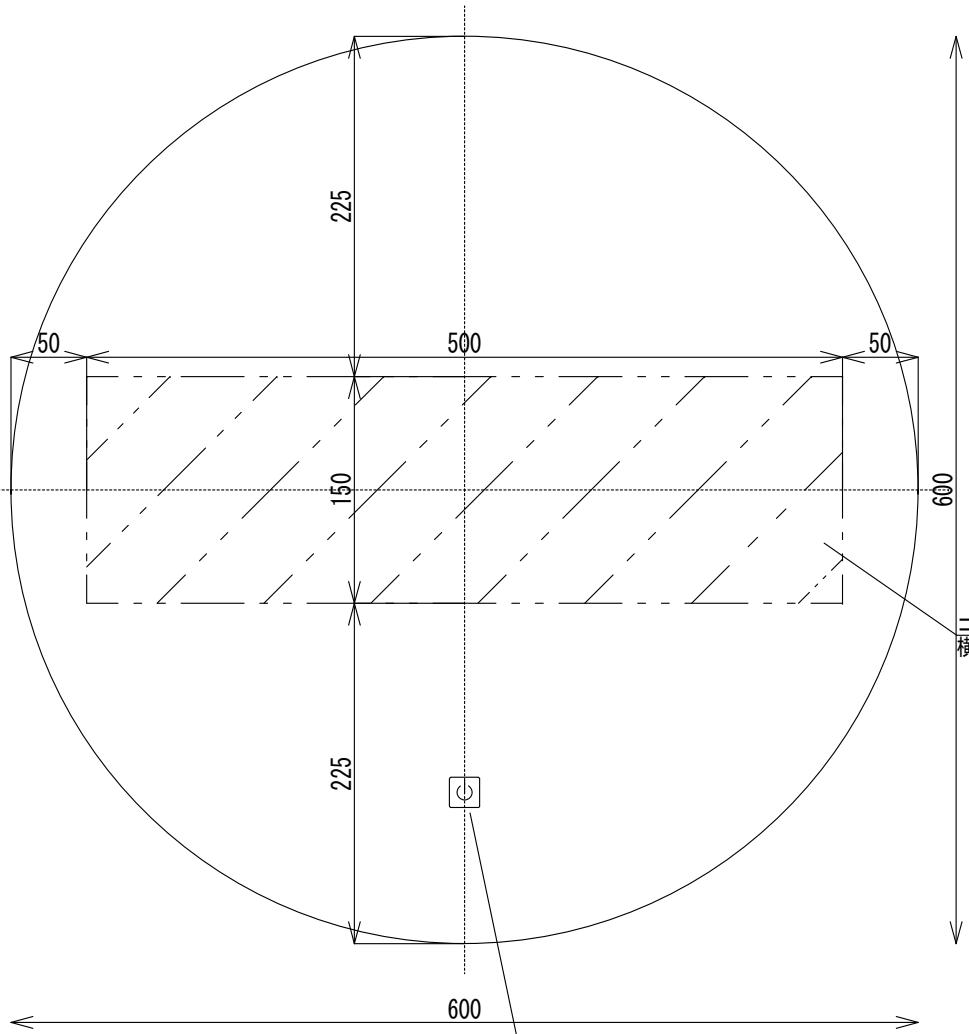

■ HTS Selection

サークルLEDミラー
品番: M01-600
寸法: 35mm × 600 × 600

材質 : ミラー
色 : 昼白色 (調光機能付き)
接続仕様 : 折畳み式コンセントプラグ仕様 コードの長さ0.6m

鏡面

照明スイッチ

側面

鏡背面

※コンセント折畳み式