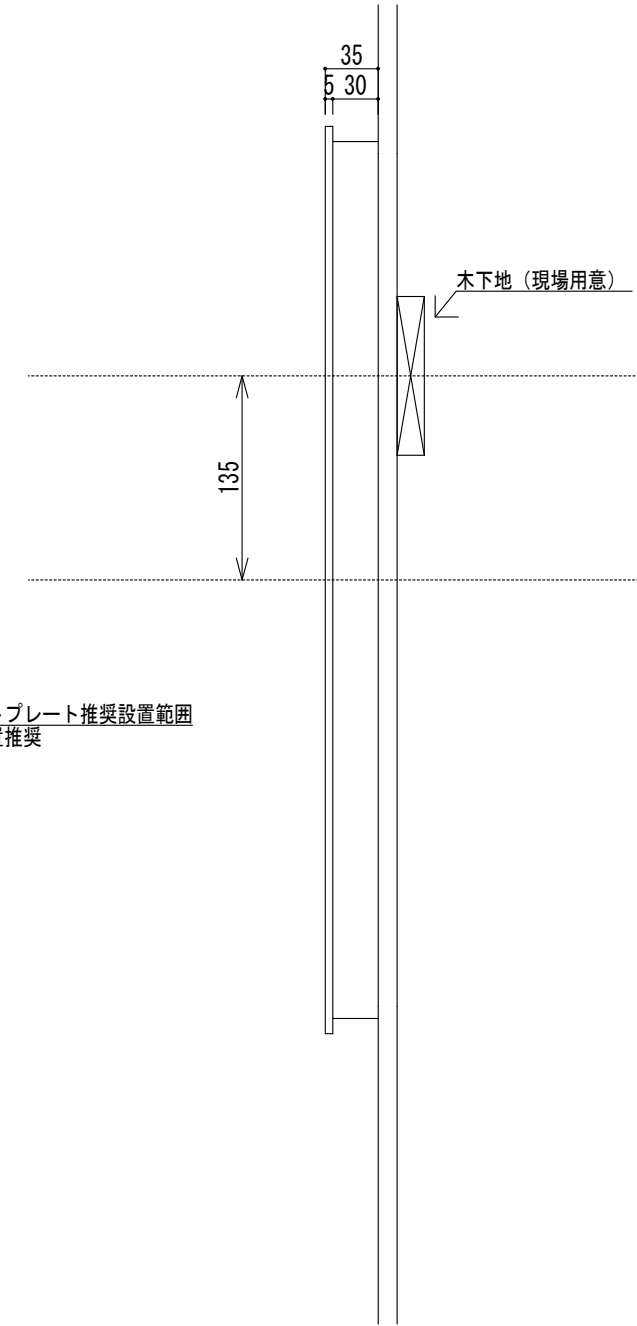

■ HTS Selection

サークルLEDミラー
品番: M01-600
寸法: 35mm × 600 × 600

材質 : ミラー
色 : 昼白色 (調光機能付き)
接続仕様 : 折畳み式コンセントプラグ仕様 コードの長さ0.6m

鏡面

照明スイッチ

側面

鏡背面

※コンセント折畳み式