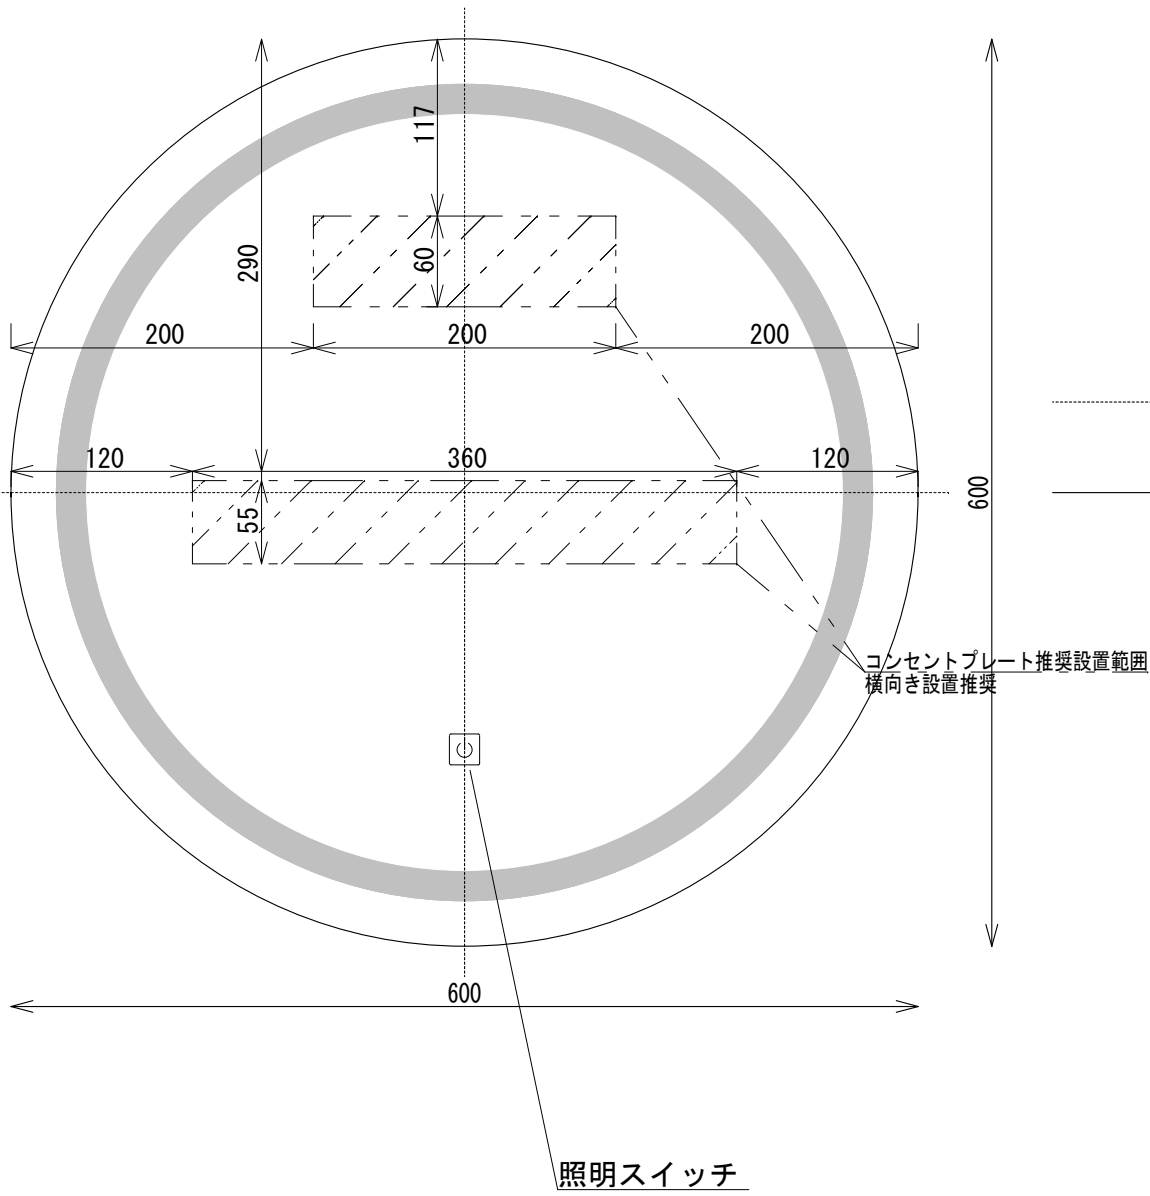

# ■ HTS Selection

サークルLEDミラー	材質 : ミラー
品番 : M02-600	色 : 昼白色 (調光機能付き)
寸法 : 35mm × 600 × 600	接続仕様 : 折畳み式コンセントプラグ仕様 コードの長さ0.6m

鏡面

側面

鏡背面