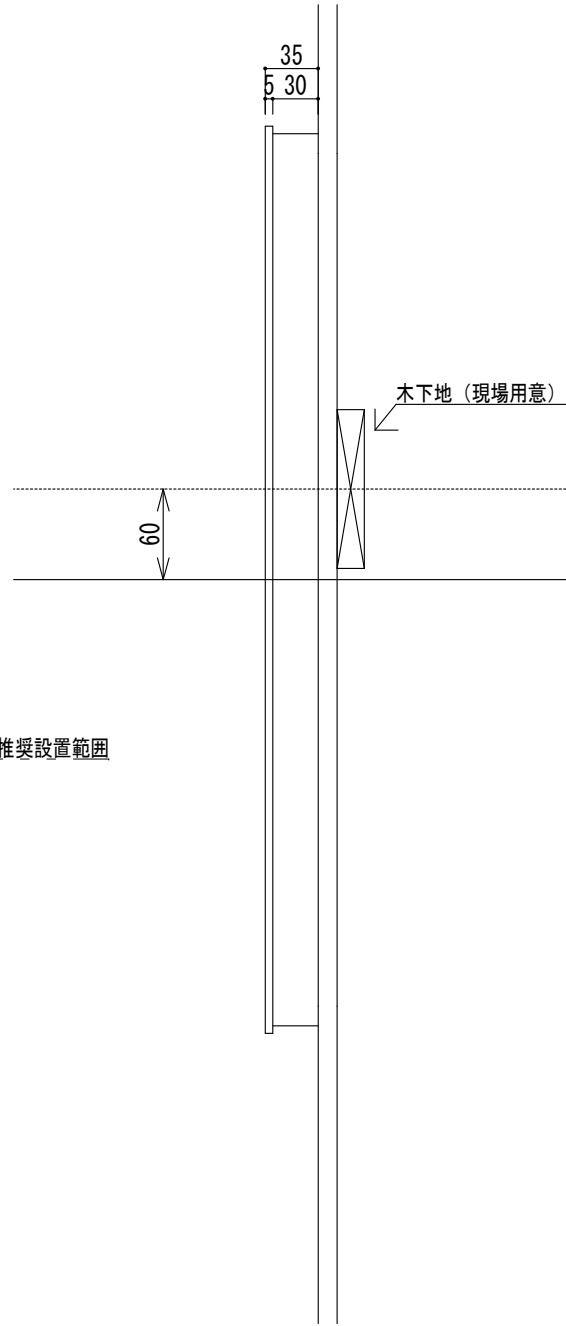

# ■ HTS Selection

サークルLEDミラー	材質 : ミラー
品番 : M02-600	色 : 昼白色 (調光機能付き)
寸法 : 35mm × 600 × 600	接続仕様 : 折畳み式コンセントプラグ仕様 コードの長さ0.6m

鏡面

側面

鏡背面