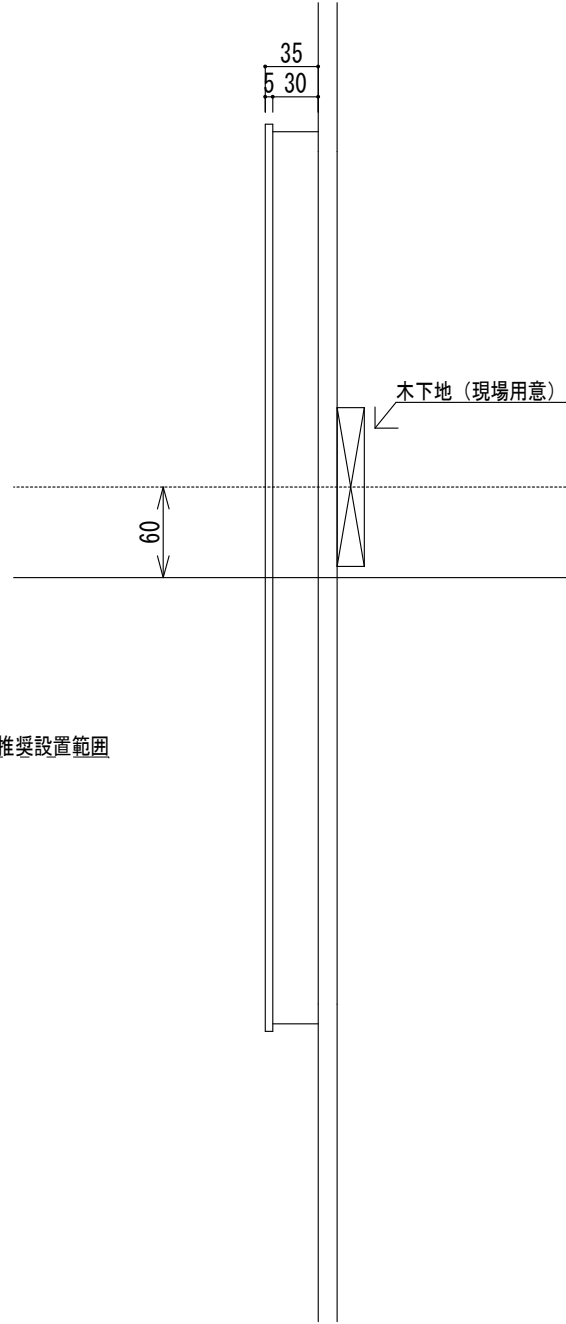

■ HTS Selection

サークルLEDミラー	材質 : ミラー
品番 : M02-600	色 : 温白色 (調光機能付き)
寸法 : 35mm × 600 × 600	接続仕様 : 折畳み式コンセントプラグ仕様 コードの長さ0.6m

鏡面

側面

鏡背面