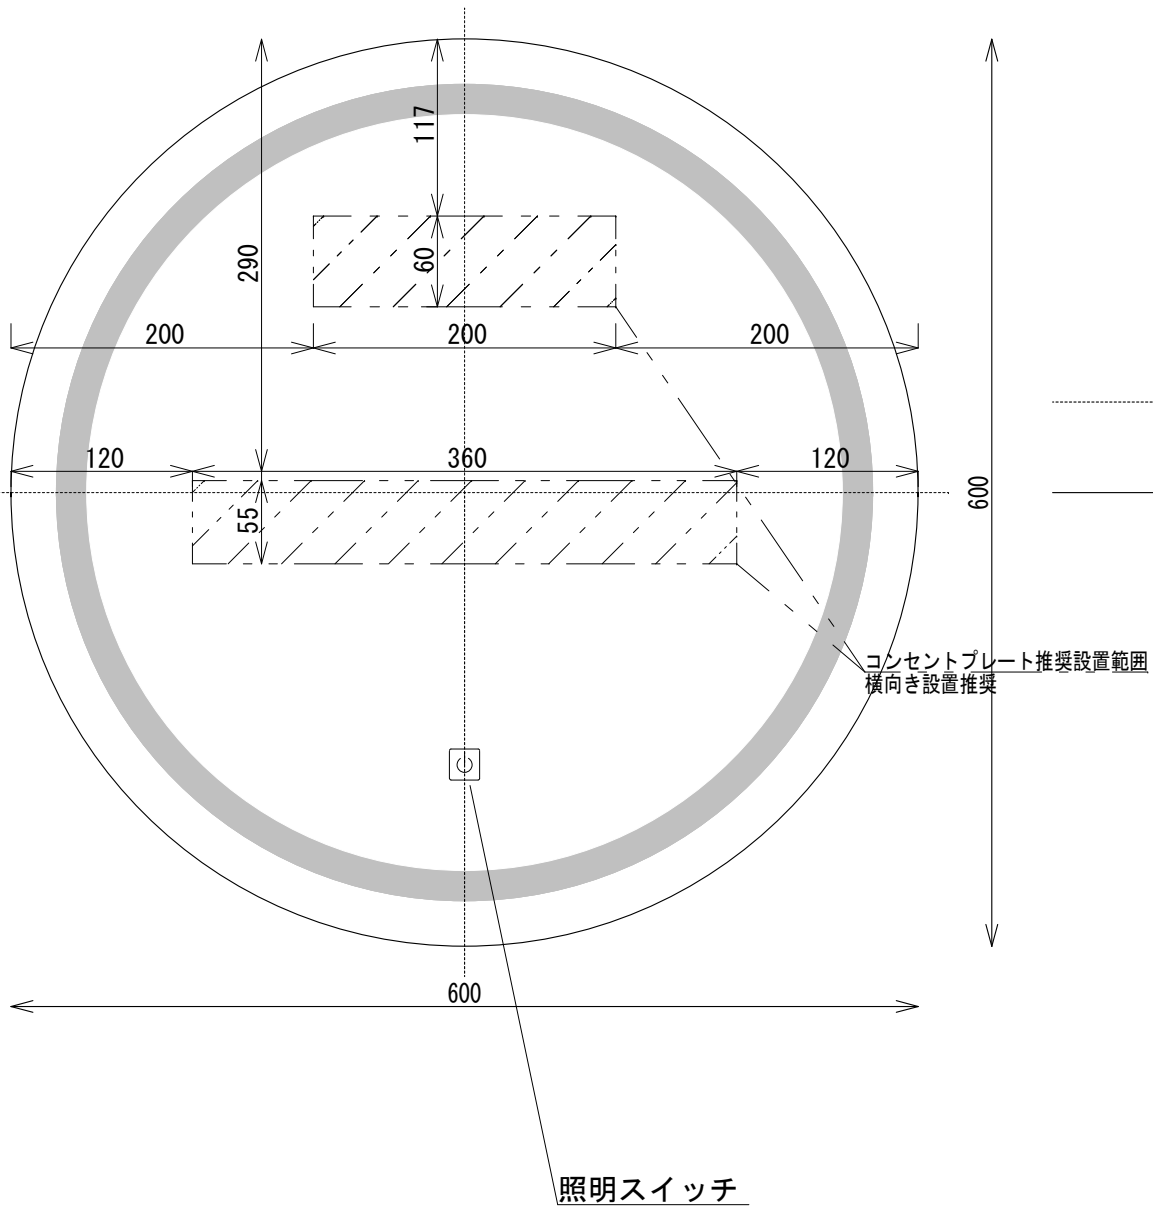

■ HTS Selection

サークルLEDミラー	材質 : ミラー
品番 : M02-600	色 : 温白色 (調光機能付き)
寸法 : 35mm × 600 × 600	接続仕様 : 折畳み式コンセントプラグ仕様 コードの長さ0.6m

鏡面

側面

鏡背面