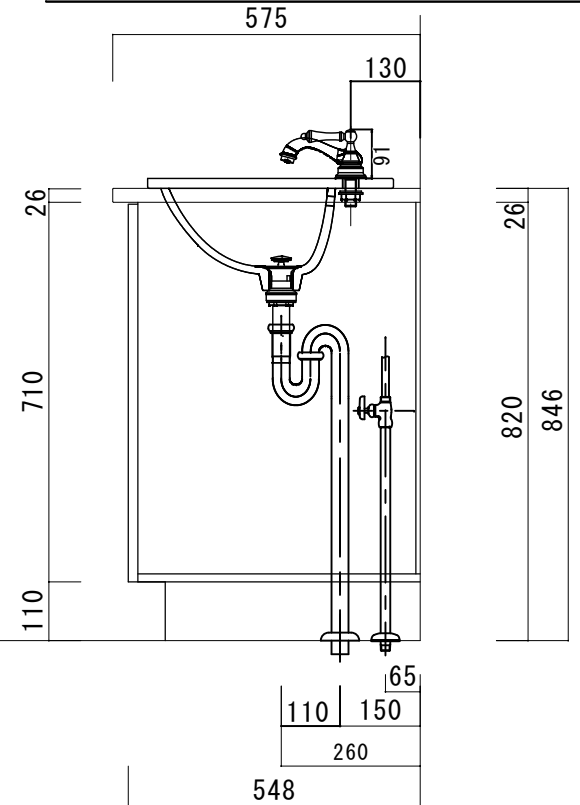

ポストフォームカウンター	
カウンターサイズ	W1500 (2ボウル)
カウンター材種	メラミンカウンター
キャビネット	ホワイ塗装orトリュフ塗装
ボウル	ラシック B-004 (3穴)
水栓 セット	JODEN 4PLVS/4PLVG/4PLVA
排水 トラップ	通常タイプ プッシュ式0F有 + Sトラップ
キャビネット ツマミ	別途選択
備考	

ポストフォームカウンターVVA形状

575

846

26
820

50
460
65

▽F.L

26
710
110

26
820
846

65
110 150
260
548