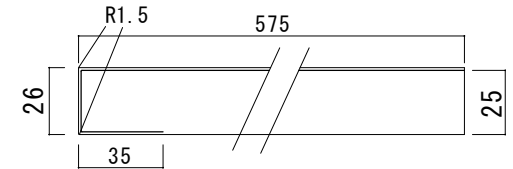

ポストフォームカウンター	
カウンターサイズ	W1500 (2ボウル)
カウンター材種	メラミンカウンター
キャビネット	ホワイ塗装orトリュフ塗装
ボウル	ラシック B-004 (3穴)
水栓 セット	JODEN 4PLVS/4PLVG/4PLVA
排水 トラップ	通常タイプ プッシュ式0F有 + Sトラップ
キャビネット ツマミ	別途選択
備考	

ポストフォームカウンターVVA形状

575

846

26
820

50
460
65

▽F.L

26
710
110

26
820
846

65
110 150
260
548