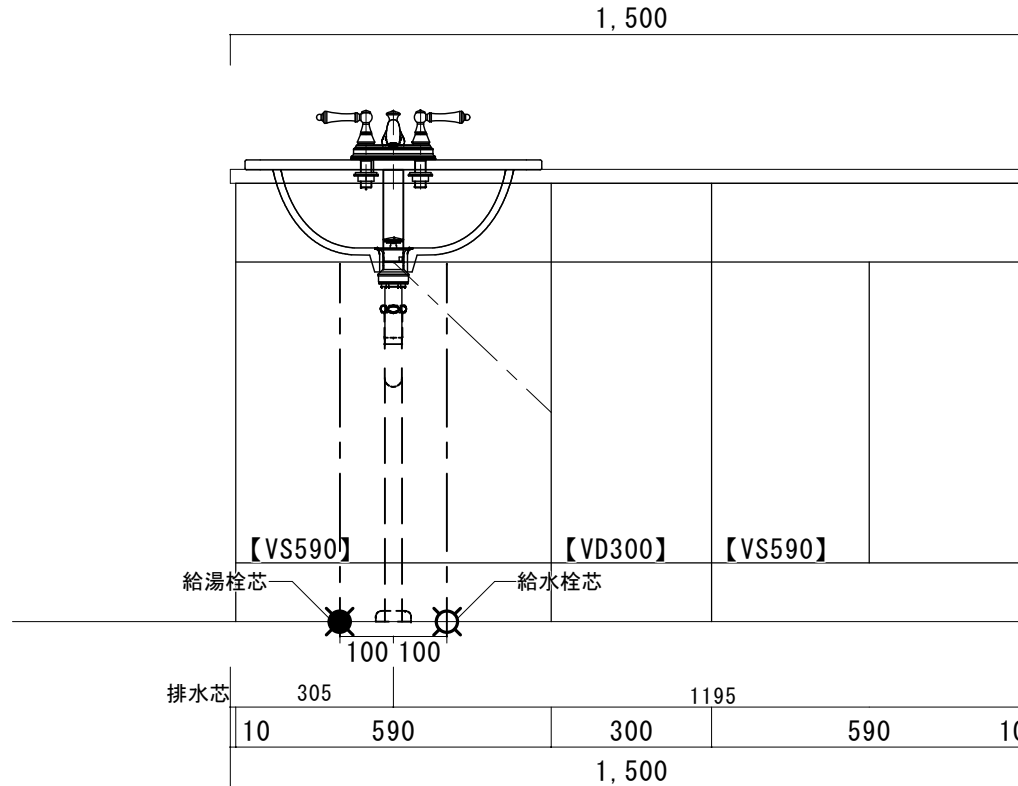

ポストフォームカウンター

カウンターサイズ	W1500L
カウンター材種	メラミンカウンター
キャビネット	ホワイ塗装orトリュフ塗装
ボウル	ラシック B-004 (3穴)
水栓 セット	JODEN 4PLVS/4PLVG/4PLVA
排水 トラップ	通常タイプ プッシュ式0F有 + Sトラップ
キャビネット ツマミ	別途選択
備 考	

ポストフォームカウンターVVA形状

575

846

820

26

▽F.L

H T S Selection

DATE 2024. 09. 01

UPDATE

PROJECT

TITLE

オリジナル洗面詳細図 W1500L

SCALE

A3 1:10

No. S9

WP-1500L

DRAWER A