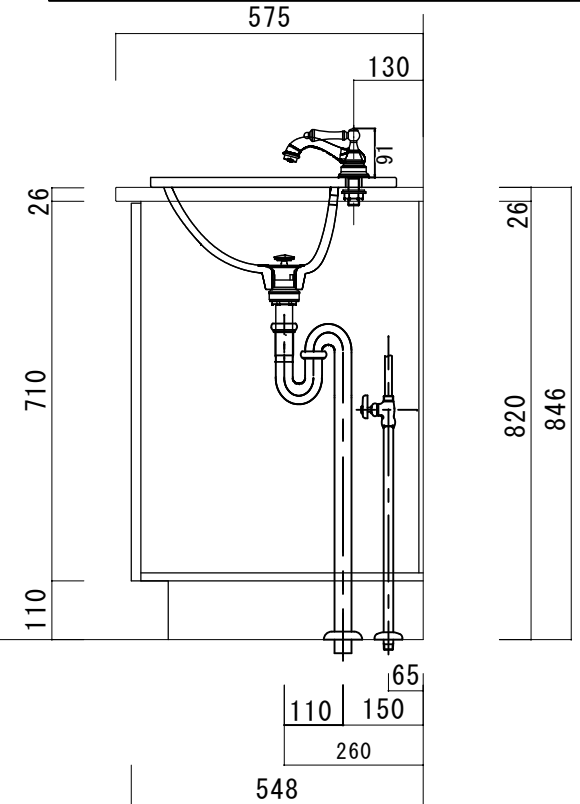

ポストフォームカウンター

カウンターサイズ	W1500L
カウンター材種	メラミンカウンター
キャビネット	ホワイ塗装orトリュフ塗装
ボウル	ラシック B-004 (3穴)
水栓 セット	JODEN 4PLVS/4PLVG/4PLVA
排水 トラップ	通常タイプ プッシュ式0F有 + Sトラップ
キャビネット ツマミ	別途選択
備 考	

ポストフォームカウンターVVA形状

575

846

820

26

▽F.L

H T S Selection

DATE 2024. 09. 01

UPDATE

PROJECT

TITLE

オリジナル洗面詳細図 W1500L

SCALE

A3 1:10

No. S9

WP-1500L

DRAWER A