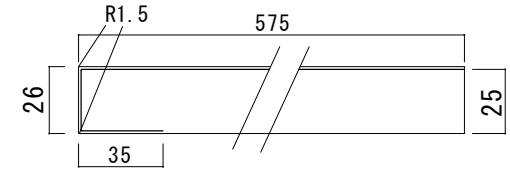

ポストフォームカウンター

カウンターサイズ	W1500L
カウンター材種	メラミンカウンター
キャビネット	ホワイ塗装orトリュフ塗装
ボウル	ラシック B-004 (3穴)
水栓 セット	JODEN 4PLVS/4PLVG/4PLVA
排水 トラップ	通常タイプ プッシュ式0F有 + Sトラップ
キャビネット ツマミ	別途選択
備 考	

ポストフォームカウンターVVA形状

575

846

820

26

▽F.L