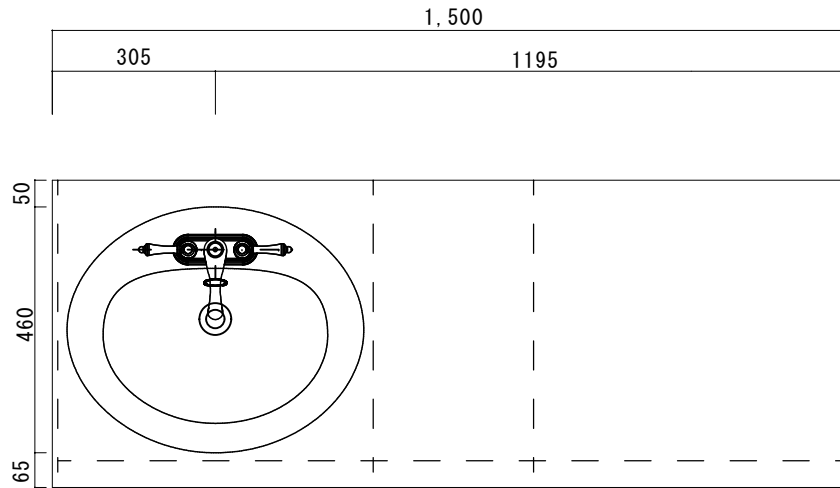

ポストフォームカウンター

カウンターサイズ	W1500L
カウンター材種	メラミンカウンター
キャビネット	ホワイ塗装orトリュフ塗装
ボウル	ラシック B-004 (3穴)
水栓 セット	JODEN 4PLVS/4PLVG/4PLVA
排水 トラップ	通常タイプ プッシュ式0F有 + Sトラップ
キャビネット ツマミ	別途選択
備 考	

ポストフォームカウンターVVA形状

575

846

820

26

▽F.L

H T S Selection

DATE 2024. 09. 01

UPDATE

PROJECT

TITLE

オリジナル洗面詳細図 W1500L

SCALE

A3 1:10

No. S9

WP-1500L

DRAWER A