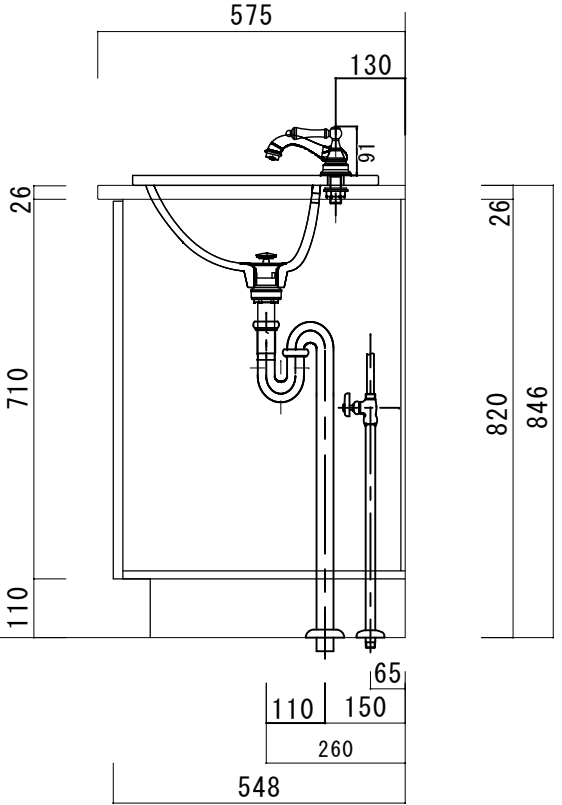

ポストフォームカウンター	
カウンターサイズ	W755
カウンター材種	メラミンカウンター
キャビネット	ホホワイト塗装orトリュフ塗装
ポウル	ラシック B-004 (3穴)
水栓 セット	JODEN 4PLVS/4PLVG/4PLVA
排水 トラップ	通常タイプ プッシュ式0F有 + Sトラップ
キャビネット ツマミ	別途選択
備考	

ポストフォームカウンターVVA形状

575

846

H T S Selection

DATE	2024. 09. 01	UPDATE		PROJECT	
DRAWER	A				

TITLE  
オリジナル洗面詳細図 W755

SCALE  
A3 1:10

No. S1  
R4 FS-755