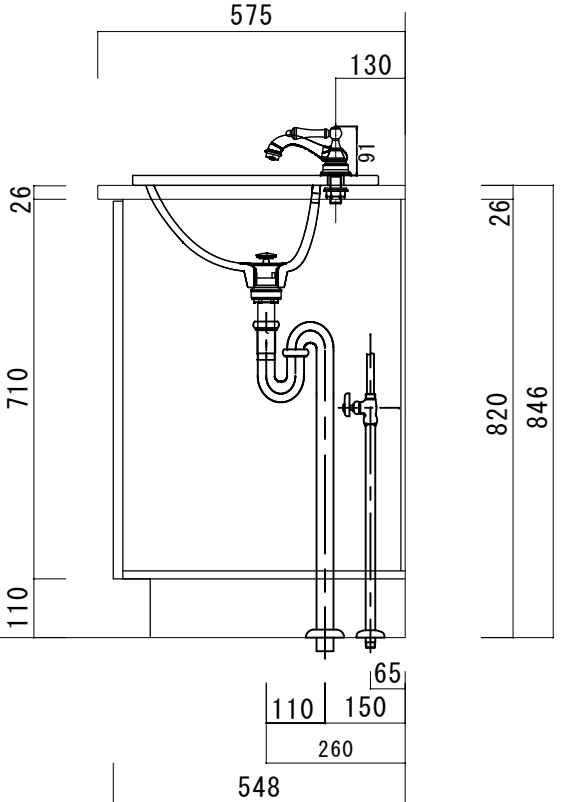

ポストフォームカウンター	
カウンターサイズ	W910L
カウンター材種	メラミンカウンター
キャビネット	ホワイ塗装orトリュフ塗装
ポウル	ラシック B-004 (3穴)
水栓 セット	JODEN 4PLVS/4PLVG/4PLVA
排水 トラップ	通常タイプ プッシュ式0F有 + Sトラップ
キャビネット ツマミ	別途選択
備 考	

ポストフォームカウンターVVA形状

575

846

H T S Selection

DATE	2024. 09. 01	UPDATE		PROJECT	
DRAWER	A				

TITLE  
オリジナル洗面詳細図 W910L

SCALE  
A3 1:10

No. S2  
4 -910L