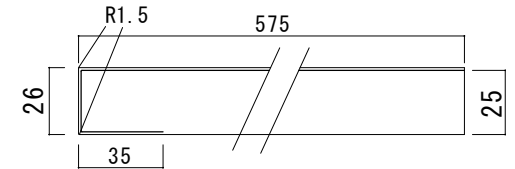

ポストフォームカウンター

カウンターサイズ	W910R
カウンター材種	メラミンカウンター
キャビネット	ホホワイト塗装orトリユフ塗装
ポウル	ラシック B-004 (3穴)
水栓セット	JODEN 4PLVS/4PLVG/4PLVA
排水トラップ	通常タイプ プッシュ式0F有 + Sトラップ
キャビネットツマミ	別途選択
備考	

ポストフォームカウンターVVA形状

HTS Selection

DATE 2024. 09. 01

UPDATE

PROJECT

TITLE

オリジナル洗面詳細図 W910R

SCALE

A3 1:10

No. S3

4 -910R