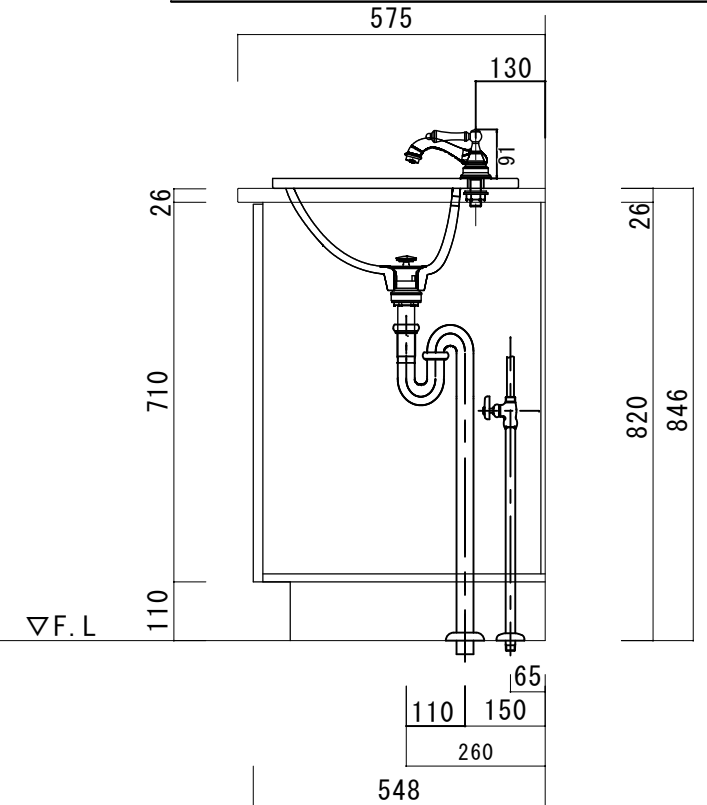

ポストフォームカウンター

カウンターサイズ	W910R
カウンター材種	メラミンカウンター
キャビネット	ホホワイト塗装orトリユフ塗装
ポウル	ラシック B-004 (3穴)
水栓セット	JODEN 4PLVS/4PLVG/4PLVA
排水トラップ	通常タイプ プッシュ式0F有 + Sトラップ
キャビネットツマミ	別途選択
備考	

ポストフォームカウンターVVA形状

HTS Selection

DATE 2024. 09. 01

UPDATE

PROJECT

TITLE

オリジナル洗面詳細図 W910R

SCALE

A3 1:10

No. S3

4 -910R