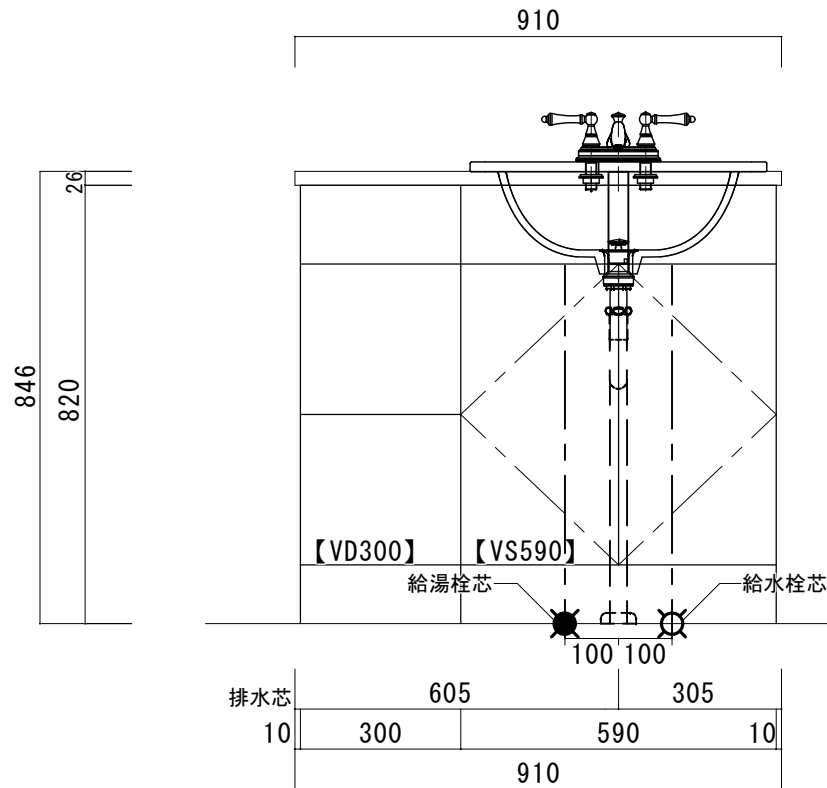

ポストフォームカウンター

カウンターサイズ	W910R
カウンター材種	メラミンカウンター
キャビネット	ホホワイト塗装orトリユフ塗装
ポウル	ラシック B-004 (3穴)
水栓セット	JODEN 4PLVS/4PLVG/4PLVA
排水トラップ	通常タイプ プッシュ式0F有 + Sトラップ
キャビネットツマミ	別途選択
備考	

ポストフォームカウンターVVA形状

HTS Selection

DATE 2024. 09. 01

UPDATE

PROJECT

TITLE

オリジナル洗面詳細図 W910R

SCALE

A3 1:10

No. S3

4 -910R