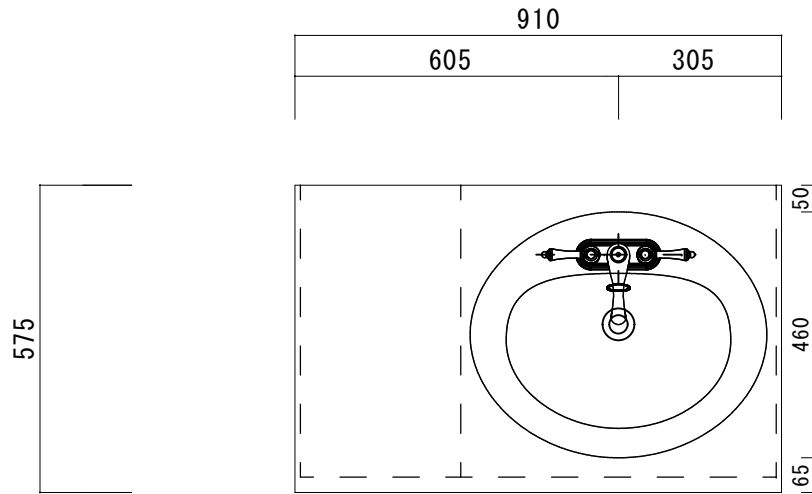

ポストフォームカウンター

カウンターサイズ	W910R
カウンター材種	メラミンカウンター
キャビネット	ホホワイト塗装orトリユフ塗装
ポウル	ラシック B-004 (3穴)
水栓セット	JODEN 4PLVS/4PLVG/4PLVA
排水トラップ	通常タイプ プッシュ式0F有 + Sトラップ
キャビネットツマミ	別途選択
備考	

ポストフォームカウンターVVA形状

HTS Selection

DATE 2024. 09. 01

UPDATE

PROJECT

TITLE

オリジナル洗面詳細図 W910R

SCALE

A3 1:10

No. S3

4 -910R