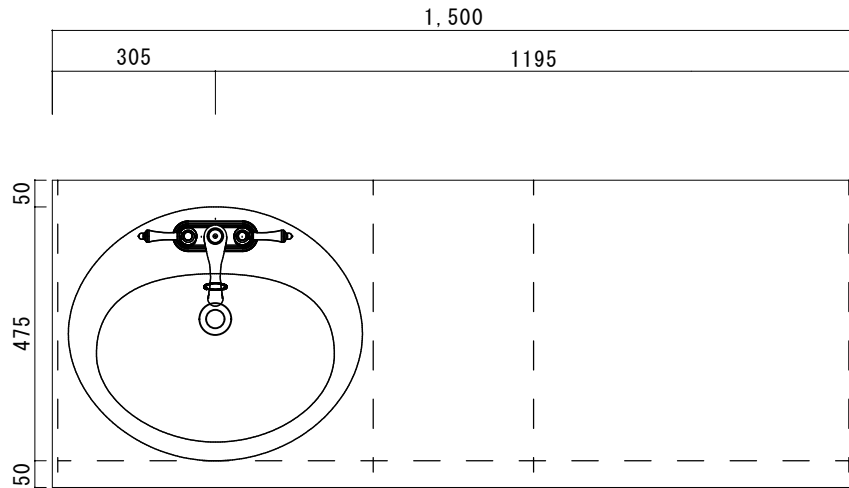

575

846

26
820

ポストフォームカウンター

カウンターサイズ	W1500L
カウンター材種	メラミンカウンター
キャビネット	ホワイト塗装orトリュフ塗装
ポウル	ラシック B-006 (3穴)
水栓セット	JODEN 4PLVS/4PLVG/4PLVA
排水トラップ	通常タイプ プッシュ式0F有 + Sトラップ
キャビネットツマミ	別途選択
備考	

ポストフォームカウンターVVA形状

H T S Selection

DATE 2024. 09. 01

DRAWER A

UPDATE

PROJECT

TITLE

オリジナル洗面詳細図 W1500L

SCALE

A3 1:10

No. S9

WP-1500L