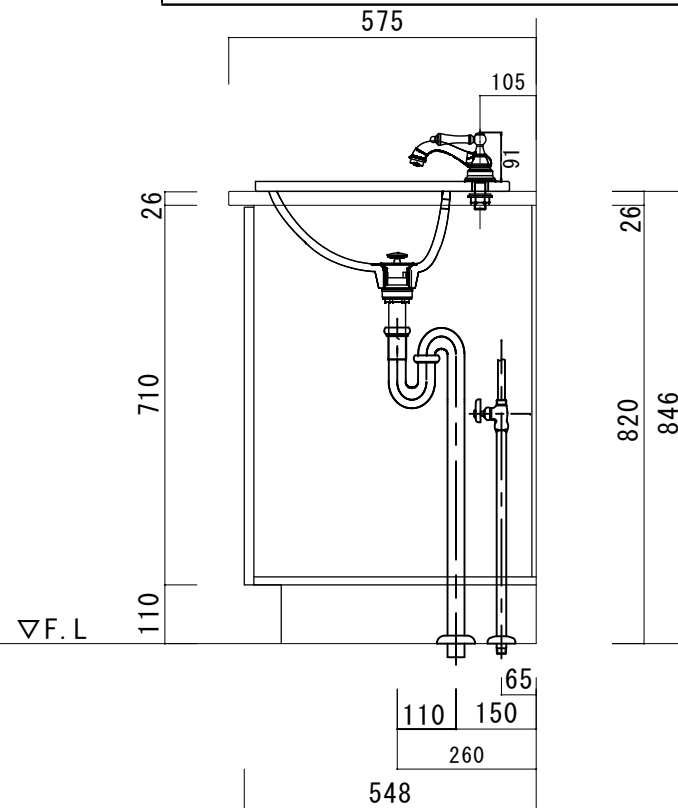

### ポストフォームカウンター

カウンターサイズ	W1500L
カウンター材種	メラミンカウンター
キャビネット	ホワイト塗装orトリュフ塗装
ポウル	ラシック B-006 (3穴)
水栓セット	JODEN 4PLVS/4PLVG/4PLVA
排水トラップ	通常タイプ プッシュ式0F有 + Sトラップ
キャビネットツマミ	別途選択
備考	

ポストフォームカウンターVVA形状

H T S Selection

DATE 2024. 09. 01

DRAWER A

UPDATE

PROJECT

TITLE

オリジナル洗面詳細図 W1500L

SCALE

A3 1:10