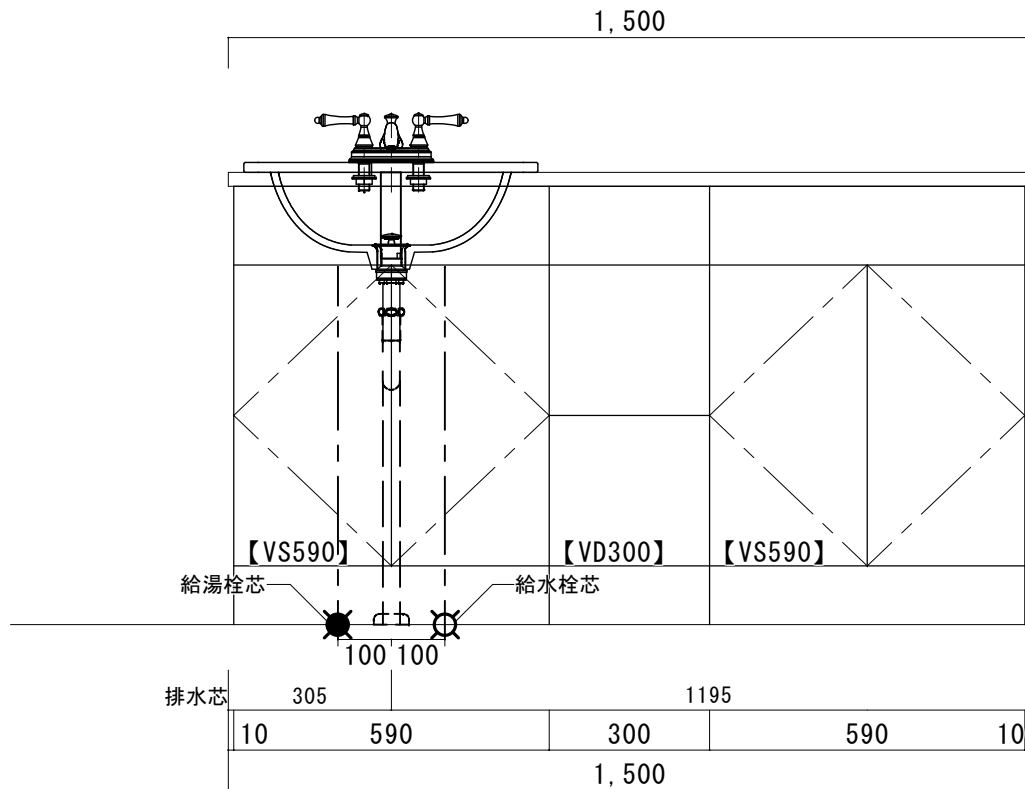

### ポストフォームカウンター

カウンターサイズ	W1500L
カウンター材種	メラミンカウンター
キャビネット	ホワイト塗装orトリュフ塗装
ポウル	ラシック B-006 (3穴)
水栓セット	JODEN 4PLVS/4PLVG/4PLVA
排水トラップ	通常タイプ プッシュ式0F有 + Sトラップ
キャビネットツマミ	別途選択
備考	

ポストフォームカウンターVVA形状

H T S Selection

DATE 2024. 09. 01

DRAWER A

UPDATE

PROJECT

TITLE

オリジナル洗面詳細図 W1500L

SCALE

A3 1:10

No. S9

WP-1500L