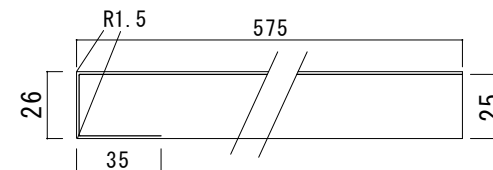

### ポストフォームカウンター

カウンターサイズ	W1500L
カウンター材種	メラミンカウンター
キャビネット	ホワイト塗装orトリュフ塗装
ポウル	ラシック B-006 (3穴)
水栓セット	JODEN 4PLVS/4PLVG/4PLVA
排水トラップ	通常タイプ プッシュ式0F有 + Sトラップ
キャビネットツマミ	別途選択
備考	

ポストフォームカウンターVVA形状

H T S Selection