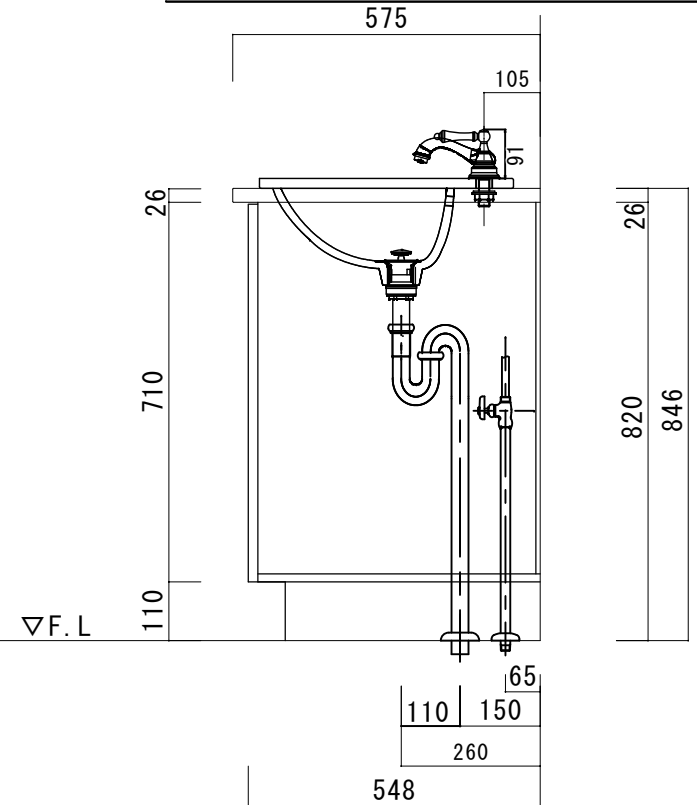

ポストフォームカウンター	
カウンターサイズ	W1500R
カウンター材種	メラミンカウンター
キャビネット	ホワイ塗装orトリュフ塗装
ポウル	ラシック B-006 (3穴)
水栓 セット	JODEN 4PLVS/4PLVG/4PLVA
排水 トラップ	通常タイプ プッシュ式0F有 + Sトラップ
キャビネット ツマミ	別途選択
備 考	

ポストフォームカウンターVVA形状

575

846

26

820

1,500

給湯栓芯

給水栓芯

100 100

排水芯

1195

305

10

590