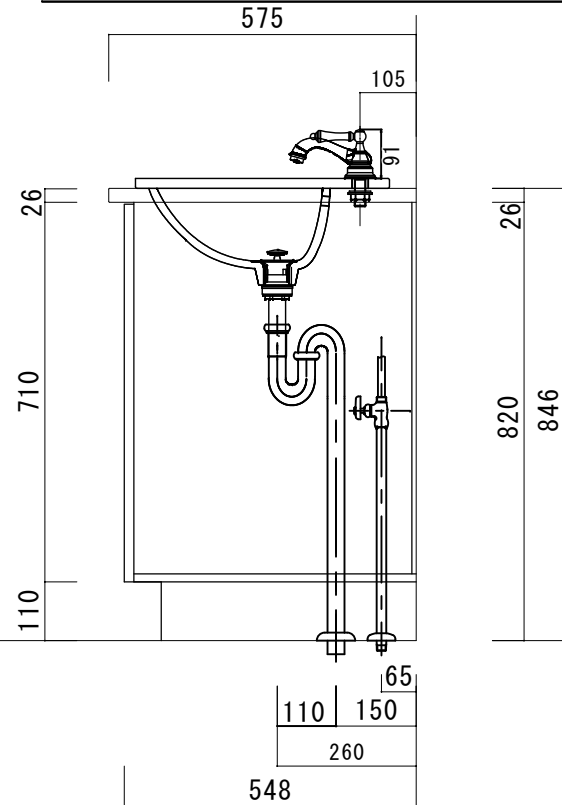

ポストフォームカウンター	
カウンターサイズ	W755
カウンター材種	メラミンカウンター
キャビネット	ホワイ塗装orトリュフ塗装
ポウル	ラシック B-006 (3穴)
水栓 セット	JODEN 4PLVS/4PLVG/4PLVA
排水 トラップ	通常タイプ プッシュ式0F有 + Sトラップ
キャビネット ツマミ	別途選択
備考	

ポストフォームカウンターVVA形状

575

846