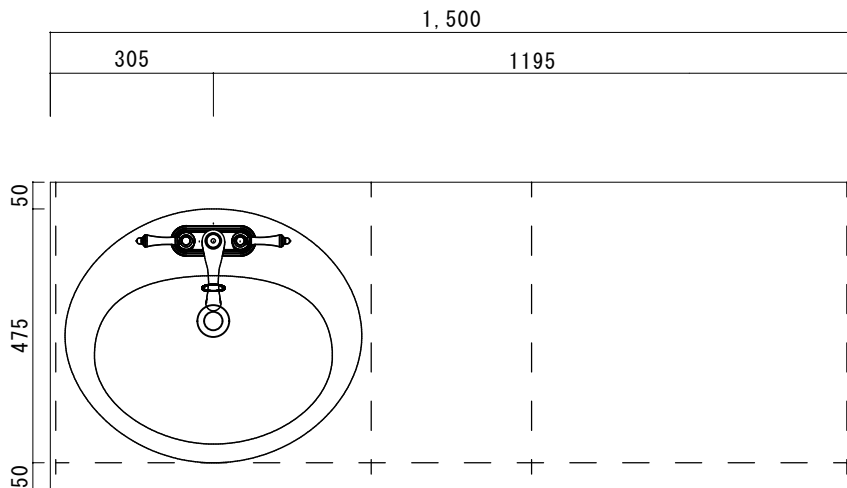

575

846

26
820

排水芯

【VS590】

【VD300】

【VS590】

給湯栓芯

給水栓芯

305

1195

10

590

300

590

10

1,500

ポストフォームカウンター

カウンターサイズ	W1500L
カウンター材種	メラミンカウンター
キャビネット	ホワイ塗装orトリュフ塗装
ポウル	ラシック B-009 (3穴)
水栓セット	JODEN 4PLVS/4PLVG/4PLVA
排水トラップ	通常タイプ プッシュ式0F有 + Sトラップ
キャビネットツマミ	別途選択

備考

ポストフォームカウンターVVA形状

▽F.L

110

91