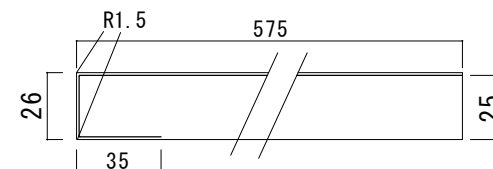

575

846

26
820

排水芯

【VS590】

【VD300】

【VS590】

給湯栓芯

給水栓芯

305

1195

10

590

300

590

10

1,500

ポストフォームカウンター

カウンターサイズ	W1500L
カウンター材種	メラミンカウンター
キャビネット	ホワイ塗装orトリュフ塗装
ポウル	ラシック B-009 (3穴)
水栓セット	JODEN 4PLVS/4PLVG/4PLVA
排水トラップ	通常タイプ プッシュ式0F有 + Sトラップ
キャビネットツマミ	別途選択

備考

ポストフォームカウンターVVA形状

▽F.L

110

91

26
710

110

65

110

150

260

548

26
820
846

H T S Selection

DATE 2024.09.01

UPDATE

PROJECT

TITLE

オリジナル洗面詳細図 W1500L

SCALE

A3 1:10

No. S9

WP-1500L