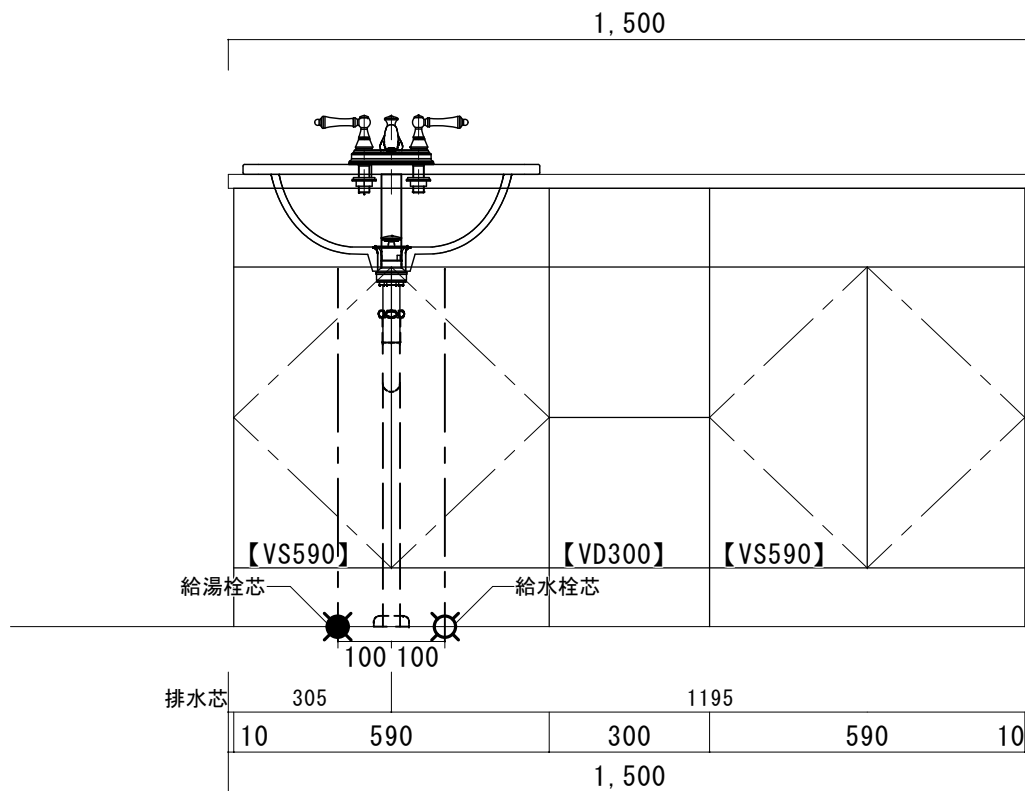

575

846

26
820

排水芯

【VS590】

【VD300】

【VS590】

給湯栓芯

給水栓芯

305

1195

10

590

300

590

10

1,500

ポストフォームカウンター

カウンターサイズ	W1500L
カウンター材種	メラミンカウンター
キャビネット	ホワイ塗装orトリュフ塗装
ポウル	ラシック B-009 (3穴)
水栓セット	JODEN 4PLVS/4PLVG/4PLVA
排水トラップ	通常タイプ プッシュ式0F有 + Sトラップ
キャビネットツマミ	別途選択

備考

ポストフォームカウンターVVA形状

▽F.L

110

91