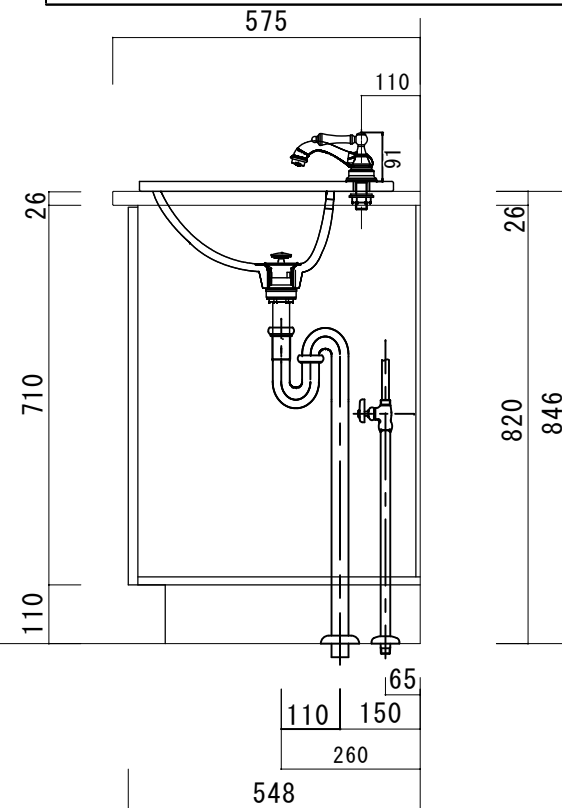

575

846

26
820

排水芯

【VS590】

【VD300】

【VS590】

給湯栓芯

給水栓芯

305

1195

10

590

300

590

10

1,500

ポストフォームカウンター

カウンターサイズ	W1500L
カウンター材種	メラミンカウンター
キャビネット	ホワイ塗装orトリュフ塗装
ポウル	ラシック B-009 (3穴)
水栓セット	JODEN 4PLVS/4PLVG/4PLVA
排水トラップ	通常タイプ プッシュ式0F有 + Sトラップ
キャビネットツマミ	別途選択

備考

ポストフォームカウンターVVA形状

▽F.L

110

91