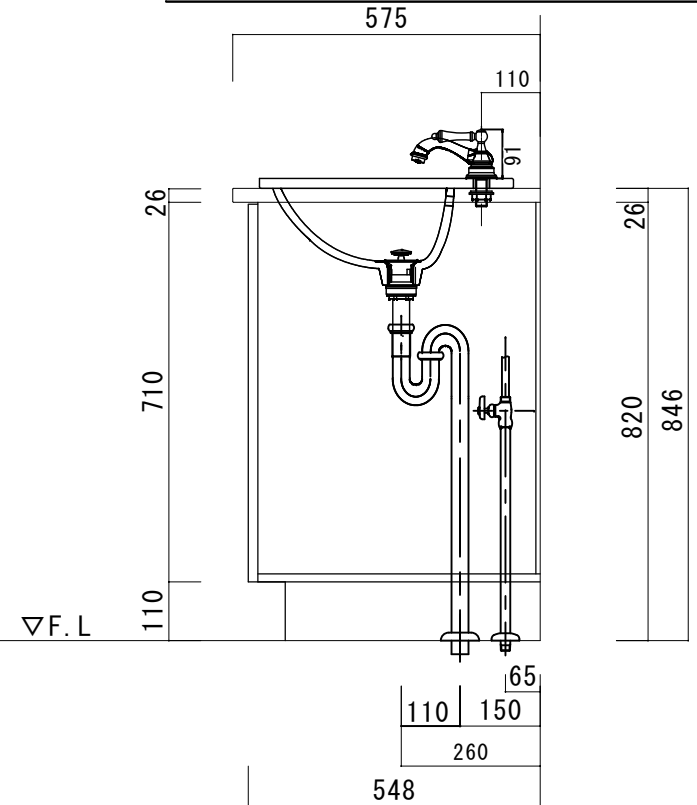

ポストフォームカウンター	
カウンターサイズ	W1500R
カウンター材種	メラミンカウンター
キャビネット	ホワイ塗装orトリュフ塗装
ポウル	ラシック B-009 (3穴)
水栓セット	JODEN 4PLVS/4PLVG/4PLVA
排水トラップ	通常タイプ プッシュ式0F有 + Sトラップ
キャビネットツマミ	別途選択
備考	

ポストフォームカウンターVVA形状

575

846

26

820

1,500

給湯栓芯

給水栓芯

100 100

排水芯

1195

305

10

590

710

26

820

846

▽F.L

110

65

110