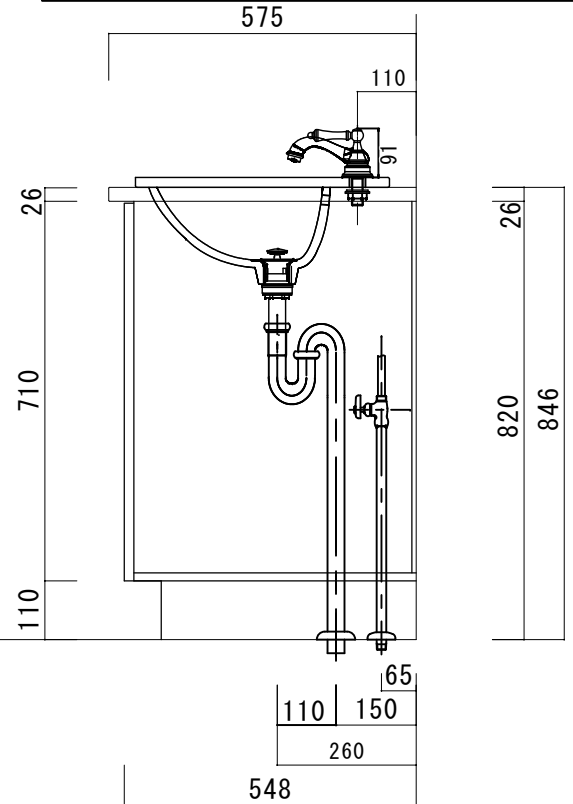

ポストフォームカウンター	
カウンターサイズ	W755
カウンター材種	メラミンカウンター
キャビネット	ホホワイト塗装orトリュフ塗装
ポウル	ラシック B-009 (3穴)
水栓セット	JODEN 4PLVS/4PLVG/4PLVA
排水トラップ	通常タイプ プッシュ式0F有 + Sトラップ
キャビネットツマミ	別途選択
備考	

ポストフォームカウンターVVA形状

575

846