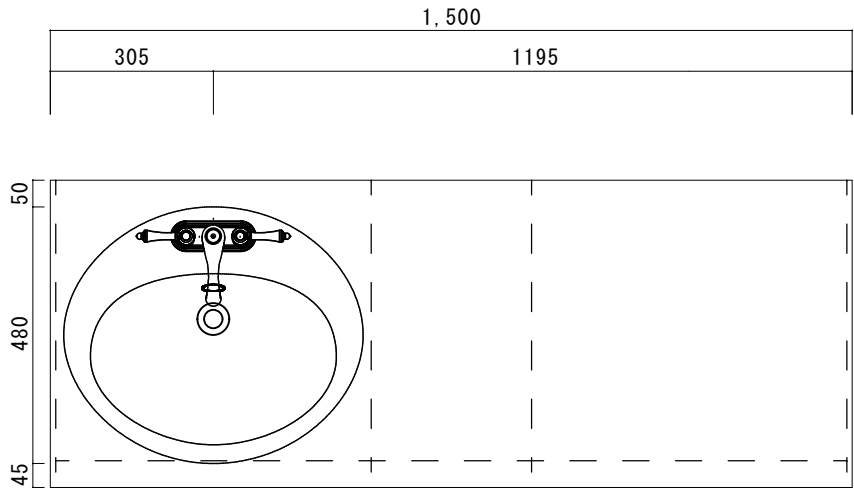

575

1,500

846

820

26

排水芯

10

590

300

1195

590

10

1,500

給湯栓芯

給水栓芯

【VS590】

【VD300】

【VS590】

100 100

▽F.L

ポストフォームカウンター

| | |
|-----------|-------------------------|
| カウンターサイズ | W1500L |
| カウンター材種 | メラミンカウンター |
| キャビネット | ホワイ塗装orトリュフ塗装 |
| ポウル | ラシック B-010 (3穴) |
| 水栓セット | JODEN 4PLVS/4PLVG/4PLVA |
| 排水トラップ | 通常タイプ プッシュ式0F有 + Sトラップ |
| キャビネットツマミ | 別途選択 |
| 備考 | |

ポストフォームカウンターVVA形状

575

105

91

26

710

110

26