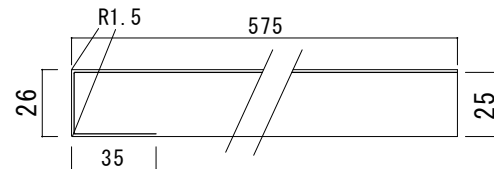

575

105

91

26

710

110

26

820

846

65

110 150

260

548

H T S Selection

DATE 2024. 09. 01

UPDATE

PROJECT

DRAWER A

TITLE

オリジナル洗面詳細図 W1500L

SCALE

A3 1:10

No. S9

WP-1500L