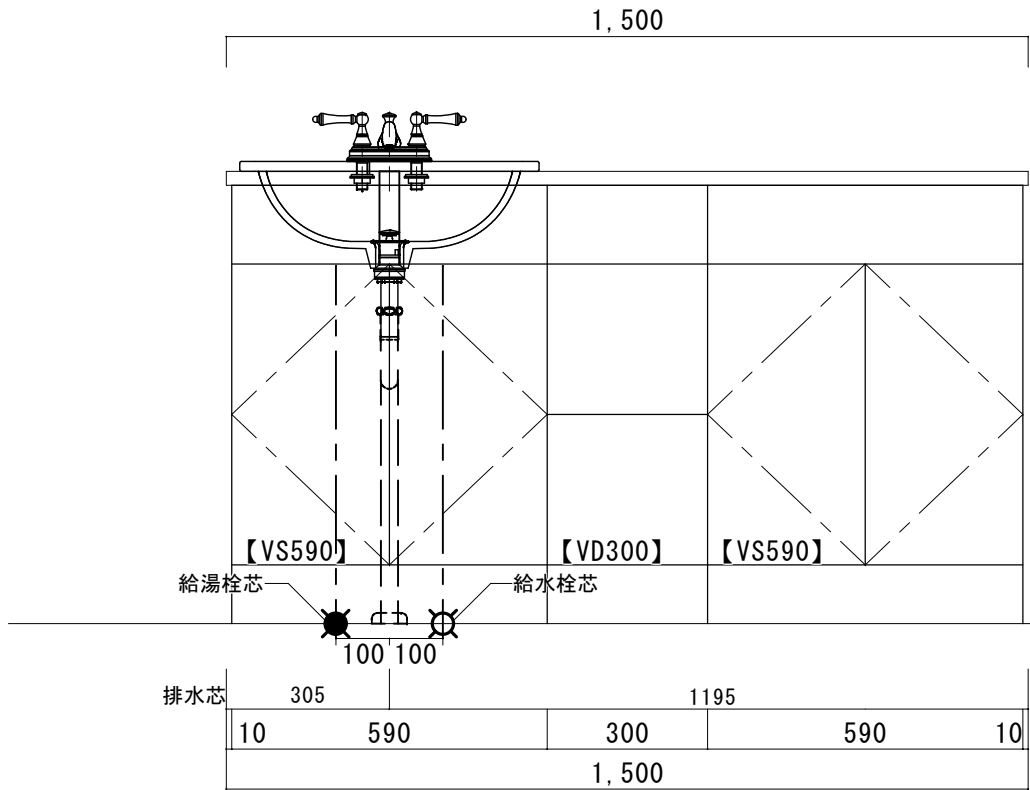

575

1,500

846

820

26

排水芯

10

590

300

1195

590

10

1,500

給湯栓芯

給水栓芯

【VS590】

【VD300】

【VS590】

100 100

▽F.L

ポストフォームカウンター

| | |
|-----------|-------------------------|
| カウンターサイズ | W1500L |
| カウンター材種 | メラミンカウンター |
| キャビネット | ホワイ塗装orトリュフ塗装 |
| ポウル | ラシック B-010 (3穴) |
| 水栓セット | JODEN 4PLVS/4PLVG/4PLVA |
| 排水トラップ | 通常タイプ プッシュ式0F有 + Sトラップ |
| キャビネットツマミ | 別途選択 |
| 備考 | |

ポストフォームカウンターVVA形状

575

105

91

26

710

110

26