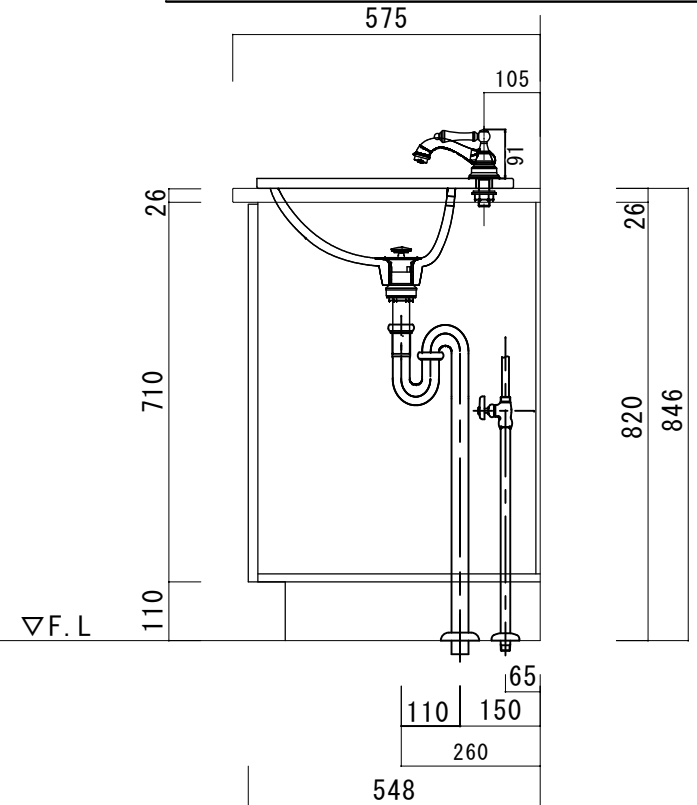

ポストフォームカウンター	
カウンターサイズ	W1500R
カウンター材種	メラミンカウンター
キャビネット	ホワイ塗装orトリュフ塗装
ポウル	ラシック B-010 (3穴)
水栓 セット	JODEN 4PLVS/4PLVG/4PLVA
排水 トラップ	通常タイプ プッシュ式0F有 + Sトラップ
キャビネット ツマミ	別途選択
備 考	

ポストフォームカウンターVVA形状

575

846

26

820

1,500

【VS590】

給湯栓芯

給水栓芯

▽F.L

100 100

排水芯

1195

305