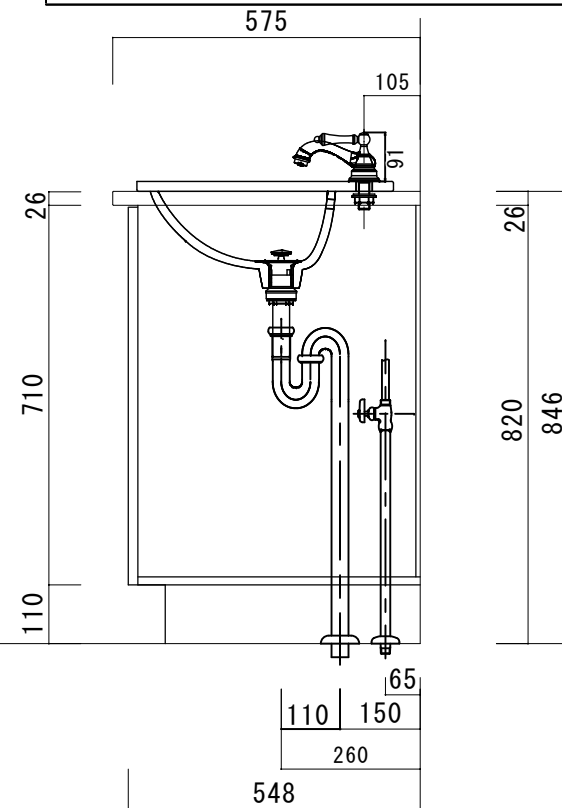

### ポストフォームカウンター

カウンターサイズ	W1790L
カウンター材種	メラミンカウンター
キャビネット	ホホワイト塗装orトリュフ塗装
ポウル	ラシック B-010 (3穴)
水栓 セット	JODEN 4PLVS/4PLVG/4PLVA
排水 トラップ	通常タイプ プッシュ式0F有 + Sトラップ
キャビネット ツマミ	別途選択
備考	

ポストフォームカウンターVVA形状

▽F.L

H T S Selection

DATE 2024. 09. 01

DRAWER A

UPDATE

PROJECT

TITLE

オリジナル洗面詳細図 W1790L

SCALE

A3 1:10

No. S10

R4 FS-1790L