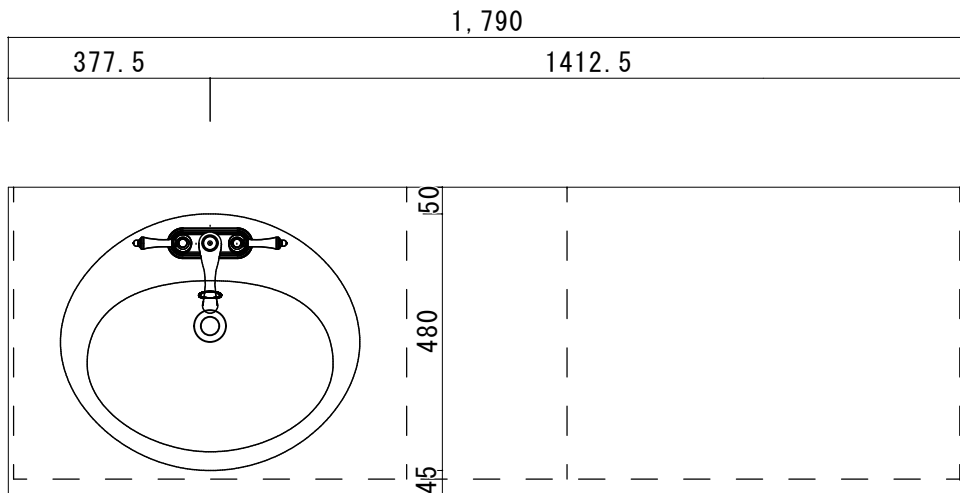

575

846

820

26

ポストフォームカウンター

カウンターサイズ	W1790L
カウンター材種	メラミンカウンター
キャビネット	ホホワイト塗装orトリュフ塗装
ポウル	ラシック B-010 (3穴)
水栓 セット	JODEN 4PLVS/4PLVG/4PLVA
排水 トラップ	通常タイプ プッシュ式0F有 + Sトラップ
キャビネット ツマミ	別途選択
備考	

ポストフォームカウンターVVA形状

▽F.L

H T S Selection

DATE 2024. 09. 01

DRAWER A

UPDATE

PROJECT

TITLE

オリジナル洗面詳細図 W1790L

SCALE

A3 1:10

No. S10

R4 FS-1790L