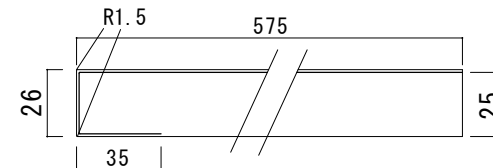

### ポストフォームカウンター

カウンターサイズ	W1790L
カウンター材種	メラミンカウンター
キャビネット	ホホワイト塗装orトリュフ塗装
ポウル	ラシック B-010 (3穴)
水栓 セット	JODEN 4PLVS/4PLVG/4PLVA
排水 トラップ	通常タイプ プッシュ式0F有 + Sトラップ
キャビネット ツマミ	別途選択
備考	

ポストフォームカウンターVVA形状

▽F.L

H T S Selection