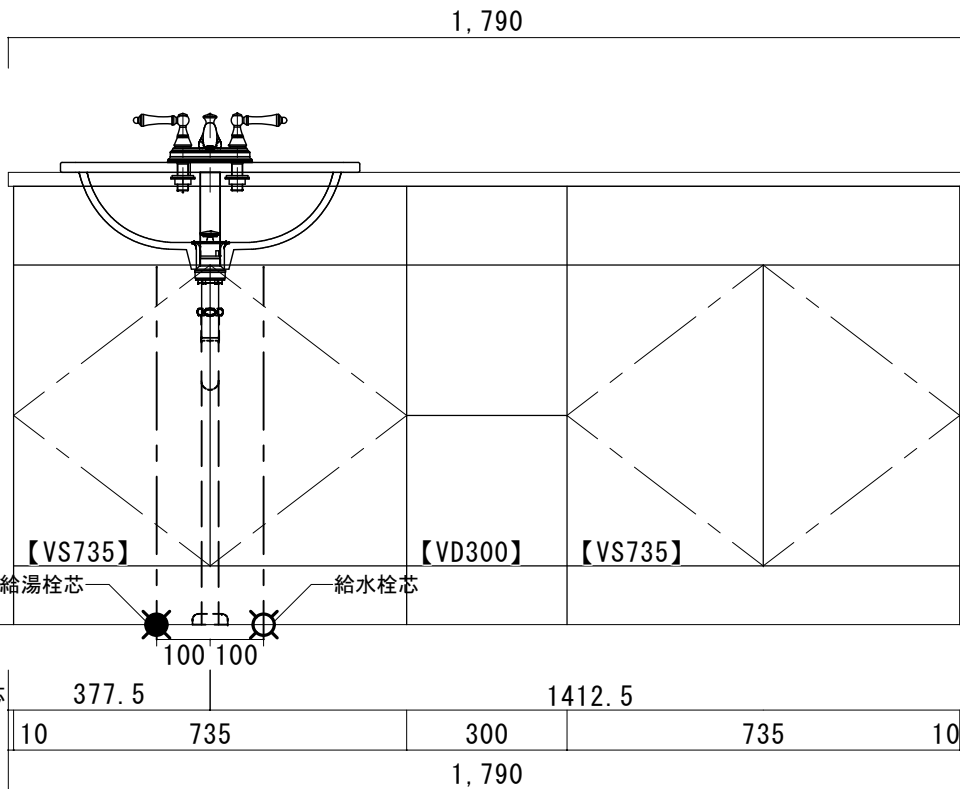

### ポストフォームカウンター

カウンターサイズ	W1790L
カウンター材種	メラミンカウンター
キャビネット	ホホワイト塗装orトリュフ塗装
ポウル	ラシック B-010 (3穴)
水栓 セット	JODEN 4PLVS/4PLVG/4PLVA
排水 トラップ	通常タイプ プッシュ式0F有 + Sトラップ
キャビネット ツマミ	別途選択
備考	

ポストフォームカウンターVVA形状

▽F.L

H T S Selection

DATE 2024. 09. 01

DRAWER A

UPDATE

PROJECT

TITLE

オリジナル洗面詳細図 W1790L

SCALE

A3 1:10

No. S10

R4 FS-1790L