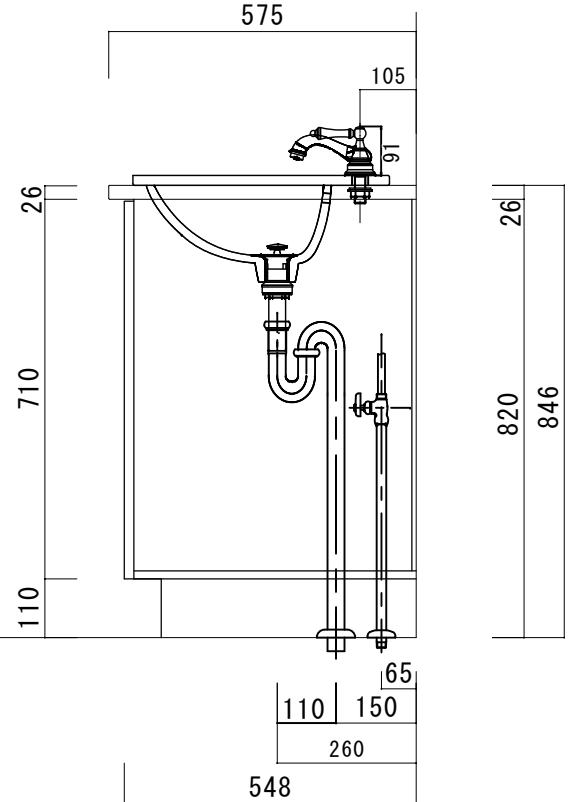

ポストフォームカウンター	
カウンターサイズ	W755
カウンター材種	メラミンカウンター
キャビネット	ホホワイト塗装orトリュフ塗装
ポウル	ラシック B-010 (3穴)
水栓 セット	JODEN 4PLVS/4PLVG/4PLVA
排水 トラップ	通常タイプ プッシュ式0F有 + Sトラップ
キャビネット ツマミ	別途選択
備考	

ポストフォームカウンターVVA形状

575

846

H T S Selection

DATE	2024. 09. 01	UPDATE		PROJECT	
DRAWER	A				

TITLE  
オリジナル洗面詳細図 W755

SCALE  
A3 1:10

No. S1  
R4 FS-755