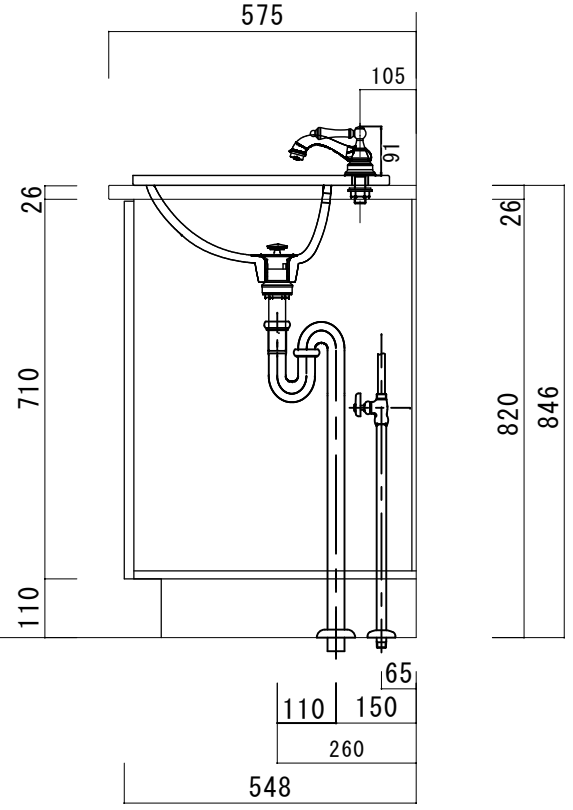

ポストフォームカウンター	
カウンターサイズ	W910L
カウンター材種	メラミンカウンター
キャビネット	ホワイ塗装orトリュフ塗装
ポウル	ラシック B-010 (3穴)
水栓セット	JODEN 4PLVS/4PLVG/4PLVA
排水トラップ	通常タイプ プッシュ式0F有 + Sトラップ
キャビネットツマミ	別途選択
備考	

ポストフォームカウンターVVA形状

575

846

H T S Selection

DATE	2024. 09. 01	UPDATE		PROJECT	
DRAWER	A				

TITLE	オリジナル洗面詳細図 W910L	SCALE	A3 1:10	No. S2	4 -910L
-------	------------------	-------	---------	--------	---------