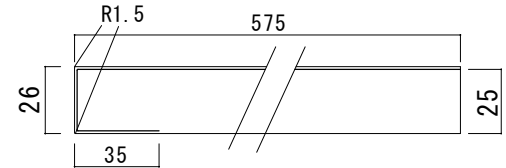

ポストフォームカウンター	
カウンターサイズ	W1055L
カウンター材種	メラミンカウンター
キャビネット	ホワイ塗装orトリュフ塗装
ポウル	ラシック B-012 (3穴)
水栓 セット	JODEN 4PLVS/4PLVG/4PLVA
排水 トラップ	通常タイプ プッシュ式0F有 + Sトラップ
キャビネット ツマミ	別途選択
備考	
ポストフォームカウンターVVA形状	

575

846

26
820