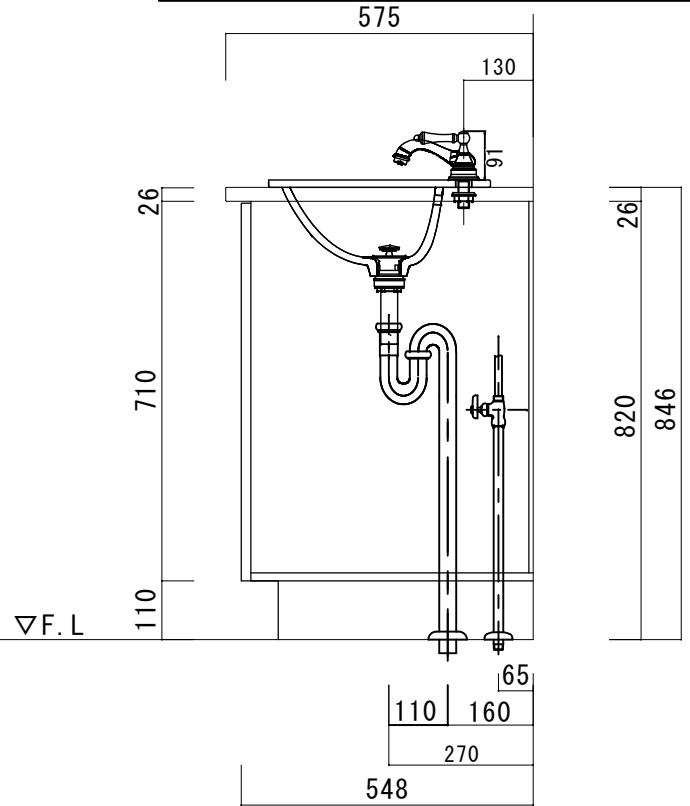

ポストフォームカウンター	
カウンターサイズ	W1055L
カウンター材種	メラミンカウンター
キャビネット	ホワイ塗装orトリュフ塗装
ポウル	ラシック B-012 (3穴)
水栓 セット	JODEN 4PLVS/4PLVG/4PLVA
排水 トラップ	通常タイプ プッシュ式0F有 + Sトラップ
キャビネット ツマミ	別途選択
備考	
ポストフォームカウンターVVA形状	

575

846

26
820