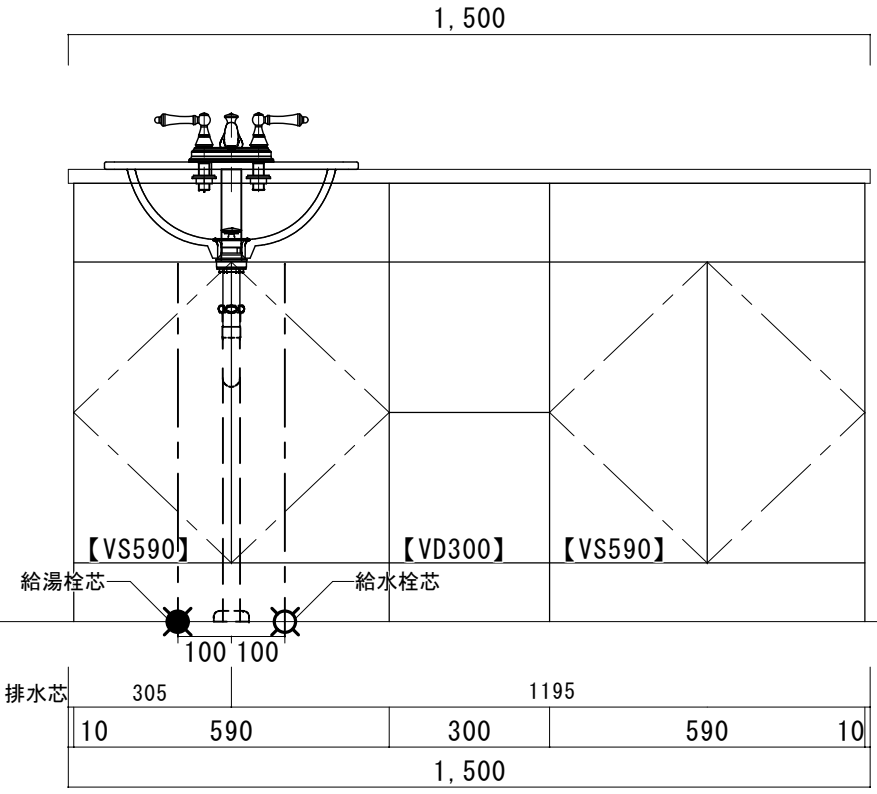

ポストフォームカウンター	
カウンターサイズ	W1500L
カウンター材種	メラミンカウンター
キャビネット	ホワイ塗装orトリュフ塗装
ポウル	ラシック B-012 (3穴)
水栓 セット	JODEN 4PLVS/4PLVG/4PLVA
排水 トラップ	通常タイプ プッシュ式0F有 + Sトラップ
キャビネット ツマミ	別途選択
備考	

ポストフォームカウンターVVA形状

H T S Selection

DATE	2024. 09. 01	UPDATE		PROJECT	
DRAWER	A				

TITLE
オリジナル洗面詳細図 W1500L

SCALE
A3 1:10

No. S9
WP-1500L