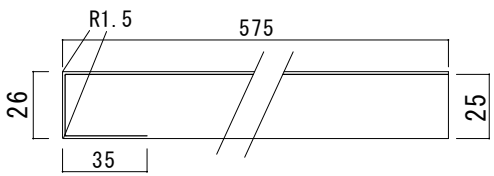

ポストフォームカウンター	
カウンターサイズ	W1500L
カウンター材種	メラミンカウンター
キャビネット	ホワイ塗装orトリュフ塗装
ポウル	ラシック B-012 (3穴)
水栓 セット	JODEN 4PLVS/4PLVG/4PLVA
排水 トラップ	通常タイプ プッシュ式0F有 + Sトラップ
キャビネット ツマミ	別途選択
備考	

ポストフォームカウンターVVA形状

H T S Selection

DATE	2024. 09. 01	UPDATE		PROJECT	
DRAWER	A				

TITLE
オリジナル洗面詳細図 W1500L

SCALE
A3 1:10

No. S9
WP-1500L