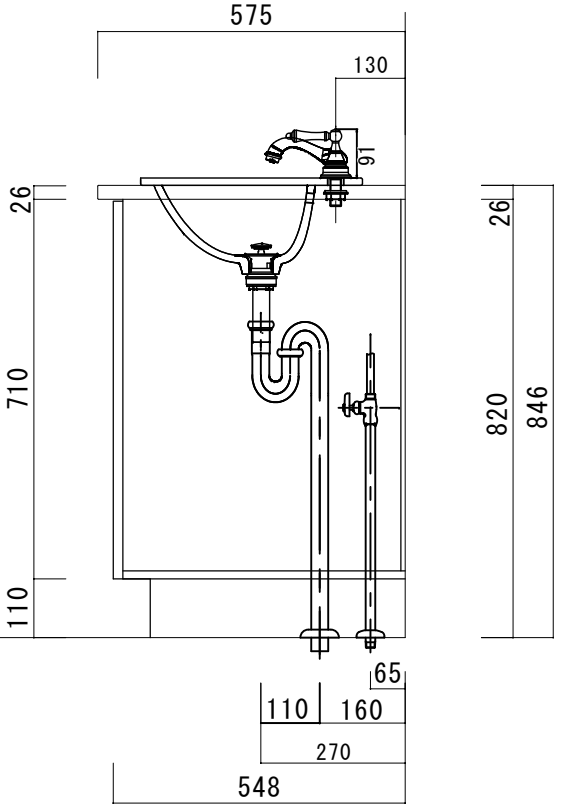

ポストフォームカウンター	
カウンターサイズ	W1500L
カウンター材種	メラミンカウンター
キャビネット	ホワイ塗装orトリュフ塗装
ポウル	ラシック B-012 (3穴)
水栓 セット	JODEN 4PLVS/4PLVG/4PLVA
排水 トラップ	通常タイプ プッシュ式0F有 + Sトラップ
キャビネット ツマミ	別途選択
備考	

ポストフォームカウンターVVA形状

H T S Selection

DATE	2024. 09. 01	UPDATE		PROJECT	
DRAWER	A				

TITLE
オリジナル洗面詳細図 W1500L

SCALE
A3 1:10

No. S9
WP-1500L