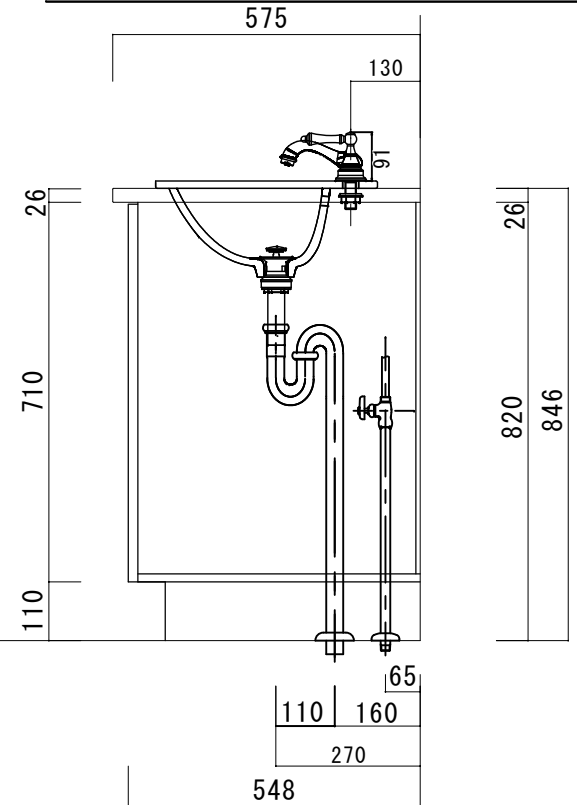

ポストフォームカウンター	
カウンターサイズ	W1500R
カウンター材種	メラミンカウンター
キャビネット	ホワイト塗装orトリュフ塗装
ポウル	ラシック B-012 (3穴)
水栓 セット	JODEN 4PLVS/4PLVG/4PLVA
排水 トラップ	通常タイプ プッシュ式0F有 + Sトラップ
キャビネット ツマミ	別途選択
備考	
ポストフォームカウンターVVA形状	

575

846

26  
820

H T S Selection

DATE 2024. 09. 01

DRAWER A

UPDATE

PROJECT

TITLE

オリジナル洗面詳細図 W1500R

SCALE

A3 1:10

No. S9

8 WP-1500R