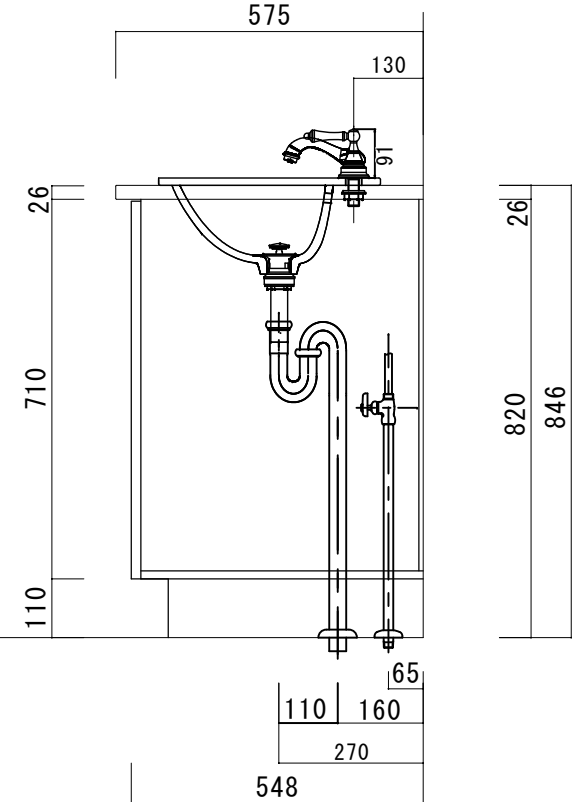

ポストフォームカウンター	
カウンターサイズ	W1790 (2ボウル)
カウンター材種	メラミンカウンター
キャビネット	ホワイ塗装orトリュフ塗装
ボウル	ラシック B-012 (3穴)
水栓 セット	JODEN 4PLVS/4PLVG/4PLVA
排水 トラップ	通常タイプ プッシュ式0F有 + Sトラップ
キャビネット ツマミ	別途選択
備考	

ポストフォームカウンターVVA形状

575  
846  
820  
26