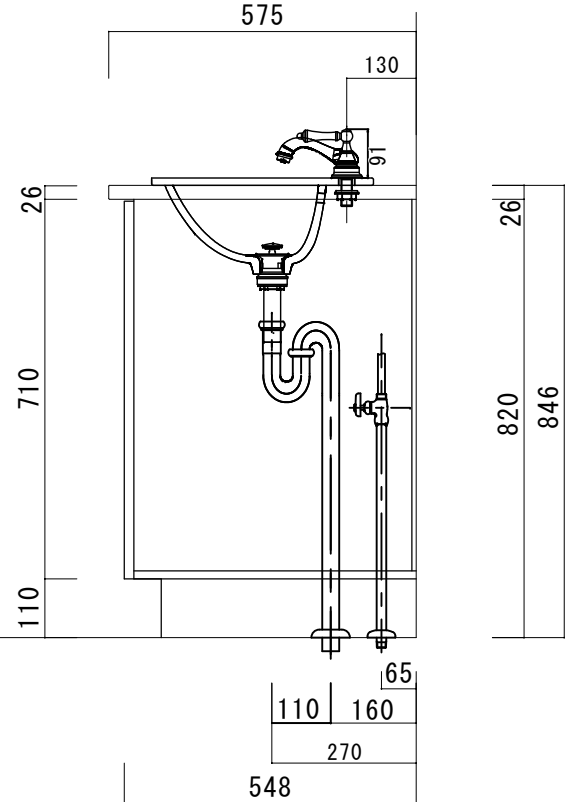

ポストフォームカウンター	
カウンターサイズ	W910L
カウンター材種	メラミンカウンター
キャビネット	ホワイ塗装orトリュフ塗装
ポウル	ラシック B-012 (3穴)
水栓 セット	JODEN 4PLVS/4PLVG/4PLVA
排水 トラップ	通常タイプ プッシュ式0F有 + Sトラップ
キャビネット ツマミ	別途選択
備 考	

ポストフォームカウンターVVA形状

575

846

H T S Selection

DATE	2024. 09. 01	UPDATE		PROJECT	
DRAWER	A				

TITLE
オリジナル洗面詳細図 W910L

SCALE
A3 1:10

No. S2
4 -910L