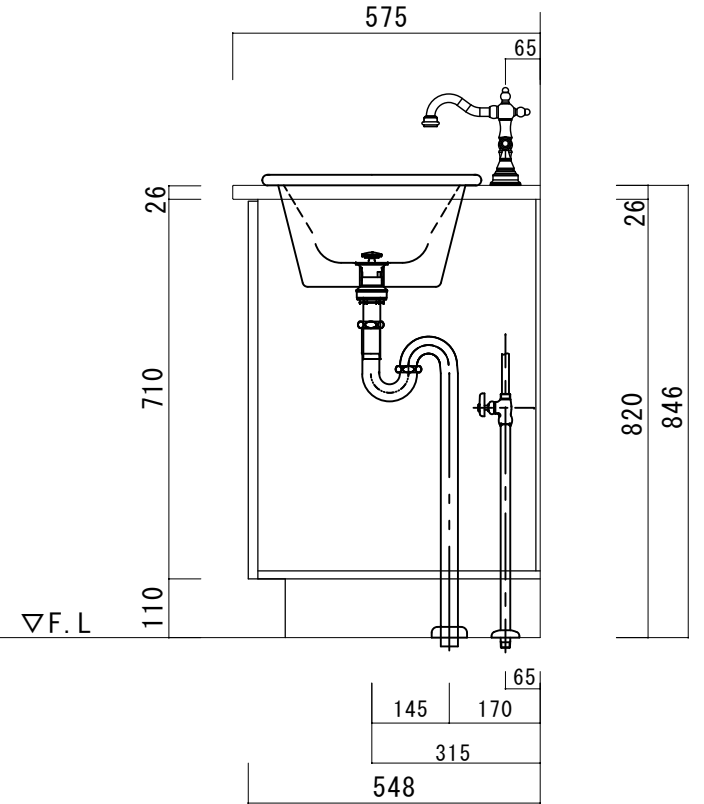

ポストフォームカウンター	
カウンターサイズ	W1055L
カウンター材種	メラミンカウンター
キャビネット	ホホワイト塗装orトリュフ塗装
ポウル	ラシック HCL-1010-B
水栓 セット	ハデン (各色)
排水 トラップ	通常タイプ プッシュ式OF有 + Sトラップ
キャビネット ツマミ	別途選択
備 考	ポストフォームカウンターVVA形状

575

846

820

846