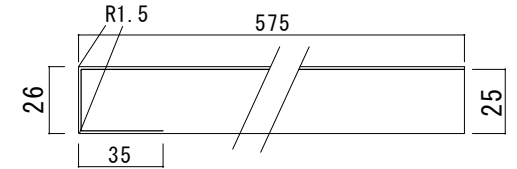

ポストフォームカウンター	
カウンターサイズ	W1055L
カウンター材種	メラミンカウンター
キャビネット	ホホワイト塗装orトリュフ塗装
ポウル	ラシック HCL-1010-B
水栓 セット	ハデン (各色)
排水 トラップ	通常タイプ プッシュ式OF有 + Sトラップ
キャビネット ツマミ	別途選択
備 考	ポストフォームカウンターVVA形状

575

846

820

846