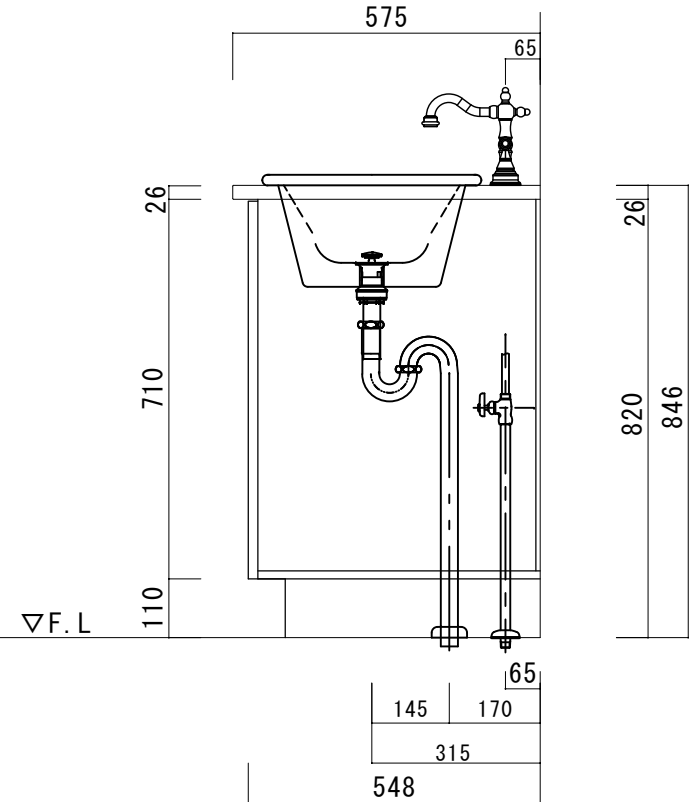

ポストフォームカウンター	
カウンターサイズ	W1500 (2ボウル)
カウンター材種	メラミンカウンター
キャビネット	ホワイ塗装orトリュフ塗装
ボウル	ラシック HCL-1010-B
水栓 セット	ハデン (各色)
排水 トラップ	通常タイプ プッシュ式OF有 + Sトラップ
キャビネット ツマミ	別途選択
備考	

ポストフォームカウンターVVA形状

575

846

26
820

110
410
55

▽F.L

26
710
110

26
820
846

65
145 170
315
548

H T S Selection

DATE	2024. 09. 01	UPDATE		PROJECT	
DRAWER	A				

TITLE
オリジナル洗面詳細図 W1500

SCALE
A3 1:10