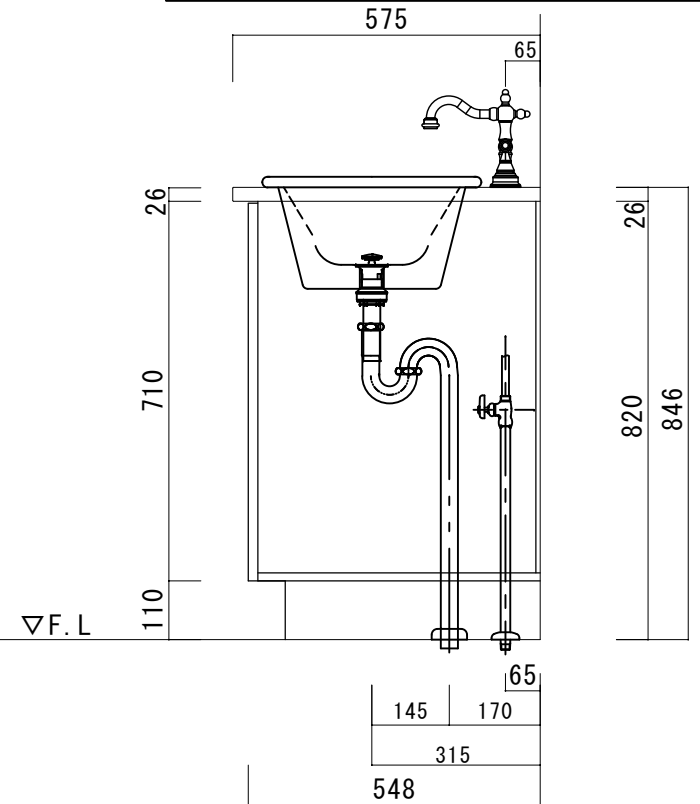

ポストフォームカウンター	
カウンターサイズ	W1500R
カウンター材種	メラミンカウンター
キャビネット	ホワイ塗装orトリュフ塗装
ポウル	ラシック HCL-1010-B
水栓 セット	ハデン (各色)
排水 トラップ	通常タイプ プッシュ式OF有 + Sトラップ
キャビネット ツマミ	別途選択
備考	
ポストフォームカウンターVVA形状	

575

846

26
820

1,500

1195

305

110
410
55

1,500

【VS590】

【VD300】

【VS590】

給湯栓芯

給水栓芯

100 100

排水芯

575

65

26
710

26
820
846

▽F.L

110

65

145