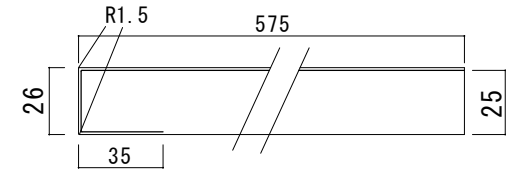

ポストフォームカウンター	
カウンターサイズ	W1500R
カウンター材種	メラミンカウンター
キャビネット	ホワイ塗装orトリュフ塗装
ポウル	ラシック HCL-1010-B
水栓 セット	ハデン (各色)
排水 トラップ	通常タイプ プッシュ式OF有 + Sトラップ
キャビネット ツマミ	別途選択
備考	
ポストフォームカウンターVVA形状	

575

846

26
820

1,500

1195

305

110
410
55