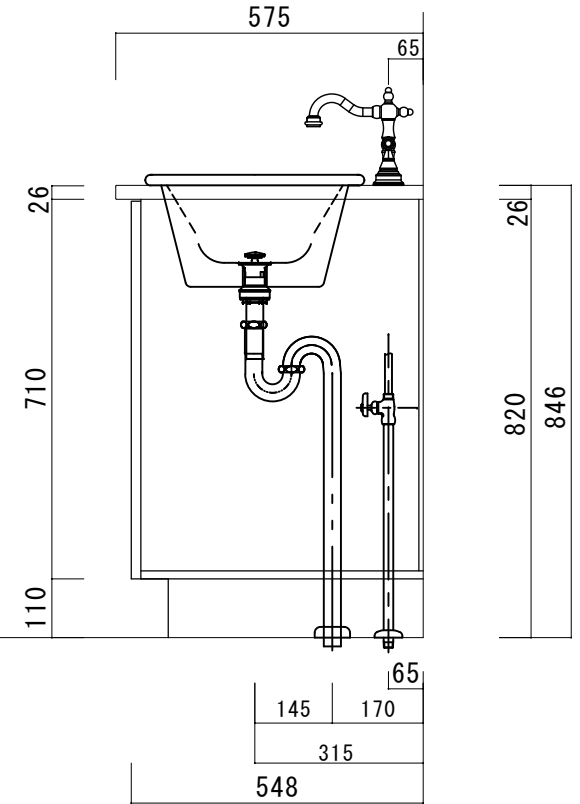

ポストフォームカウンター	
カウンターサイズ	W1790 (2ボウル)
カウンター材種	メラミンカウンター
キャビネット	ホワイティングorトリュフ塗装
ボウル	ラシック HCL-1010-B
水栓 セット	ハデン (各色)
排水 トラップ	通常タイプ プッシュ式OF有 + Sトラップ
キャビネット ツマミ	別途選択
備考	

ポストフォームカウンターVVA形状

575

846
820
26