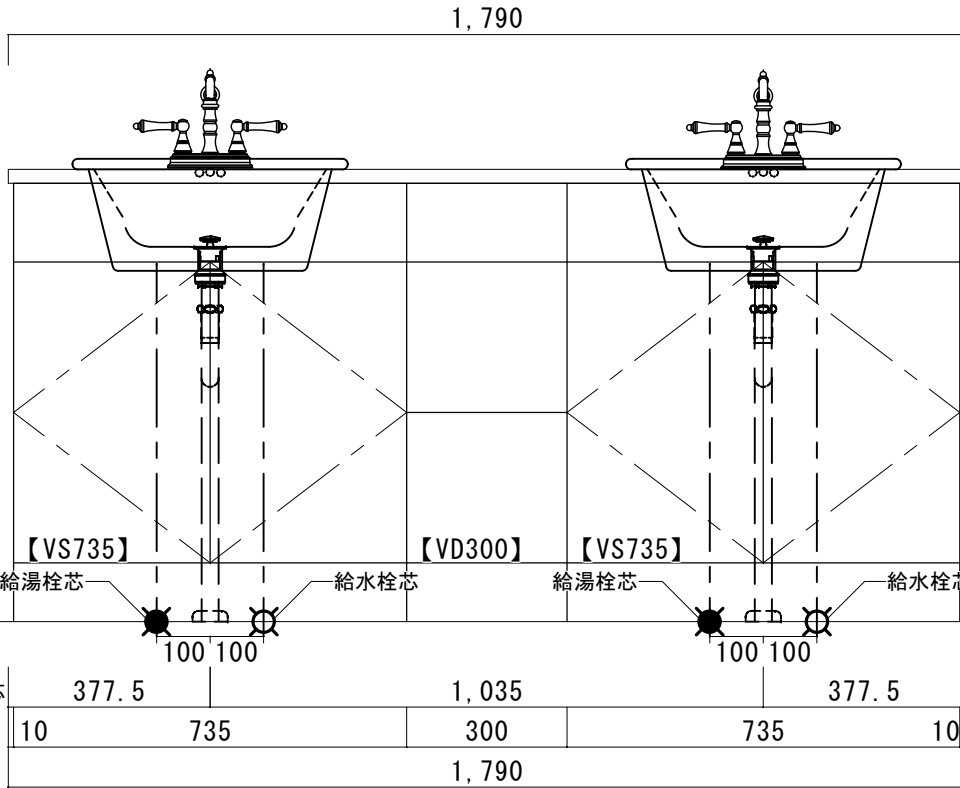

ポストフォームカウンター	
カウンターサイズ	W1790 (2ボウル)
カウンター材種	メラミンカウンター
キャビネット	ホワイティングorトリュフ塗装
ボウル	ラシック HCL-1010-B
水栓 セット	ハデン (各色)
排水 トラップ	通常タイプ プッシュ式OF有 + Sトラップ
キャビネット ツマミ	別途選択
備考	

ポストフォームカウンターVVA形状

575

846
820
26