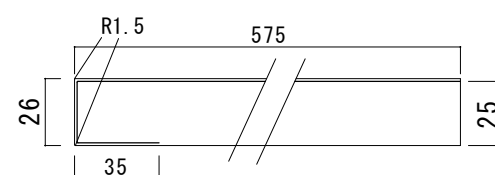

ポストフォームカウンター	
カウンターサイズ	W1790L
カウンター材種	メラミンカウンター
キャビネット	ホワイ塗装 or トリュフ塗装
ポウル	ラシック HCL-1010-B
水栓 セット	ハデン (各色)
排水 トラップ	通常タイプ プッシュ式OF有 + Sトラップ
キャビネット ツマミ	別途選択
備 考	

ポストフォームカウンターVVA形状

577.5

846  
820  
26

∇F.L