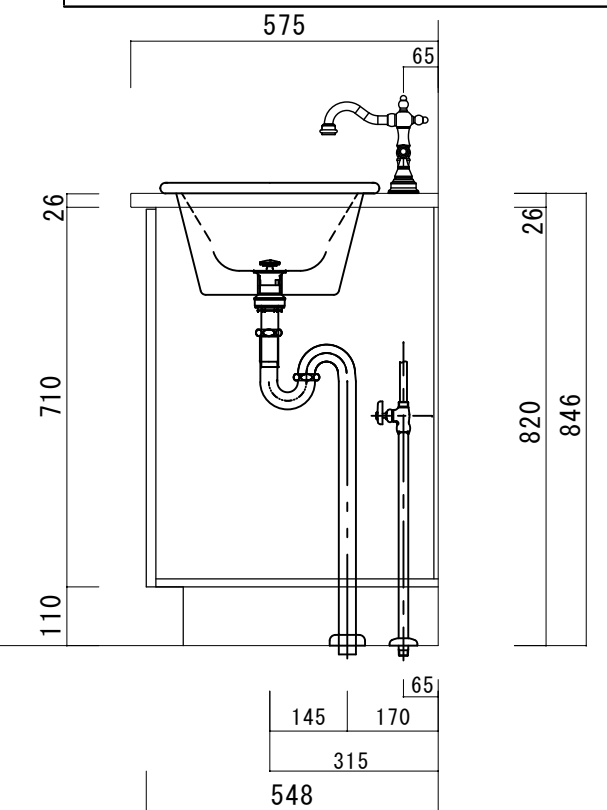

ポストフォームカウンター	
カウンターサイズ	W1790L
カウンター材種	メラミンカウンター
キャビネット	ホワイ塗装 or トリュフ塗装
ポウル	ラシック HCL-1010-B
水栓 セット	ハデン (各色)
排水 トラップ	通常タイプ プッシュ式OF有 + Sトラップ
キャビネット ツマミ	別途選択
備 考	

ポストフォームカウンターVVA形状

577.5

846  
820  
26

∇F.L