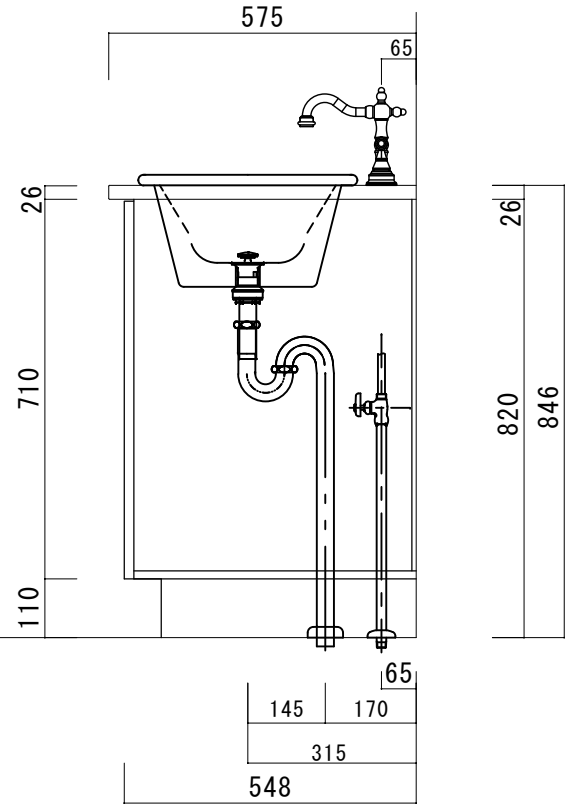

ポストフォームカウンター	
カウンターサイズ	W910L
カウンター材種	メラミンカウンター
キャビネット	ホホワイト塗装orトリュフ塗装
ポウル	ラシック HCL-1010-B
水栓 セット	ハデン (各色)
排水 トラップ	通常タイプ プッシュ式OF有 + Sトラップ
キャビネット ツマミ	別途選択
備考	

ポストフォームカウンターVVA形状

575

846

H T S Selection

DATE	2024. 09. 01	UPDATE		PROJECT	
DRAWER	A				

TITLE	オリジナル洗面詳細図 W910L	SCALE	A3 1:10	No. S2	4 -910L
-------	------------------	-------	---------	--------	---------