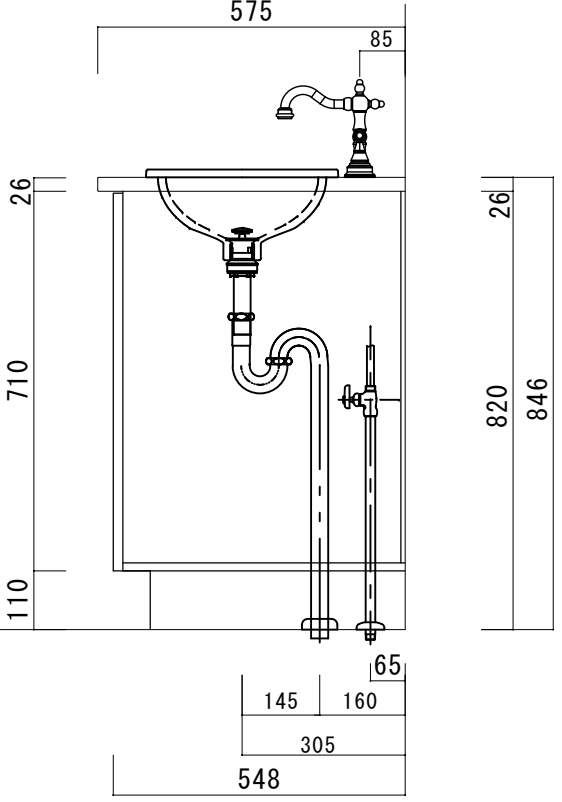

ポストフォームカウンター

カウンターサイズ	W1790 (2ボウル)
カウンター材種	メラミンカウンター
キャビネット	ホワイ塗装orトリュフ塗装
ボウル	ラシック HCL-1020
水栓 セット	ハーデン (各色)
排水 トラップ	通常タイプ プッシュ式OF有 + Sトラップ
キャビネット ツマミ	別途選択
備考	

575

846

26
820

125
360
90

26
710
110

26
820
846