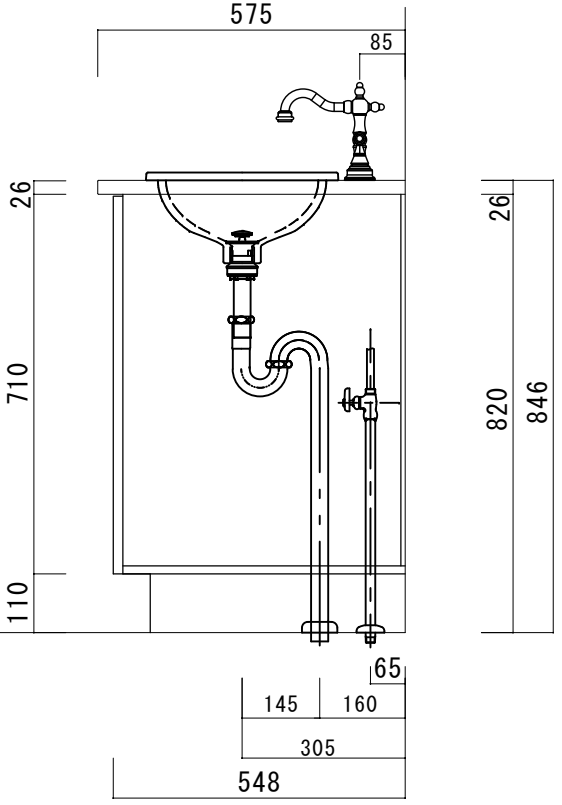

ポストフォームカウンター	
カウンターサイズ	W1790L
カウンター材種	メラミンカウンター
キャビネット	ホホワイト塗装orトリュフ塗装
ポウル	ラシック HCL-1020
水栓セット	ハーデン (各色)
排水トラップ	通常タイプ プッシュ式OF有 + Sトラップ
キャビネットツマミ	別途選択
備考	

ポストフォームカウンターVVA形状

575

846

26
820

H T S Selection

DATE	2024. 09. 01	UPDATE		PROJECT	
DRAWER	A				

TITLE
オリジナル洗面詳細図 W1790L

SCALE
A3 1:10

No. S10
R4 FS-1790L