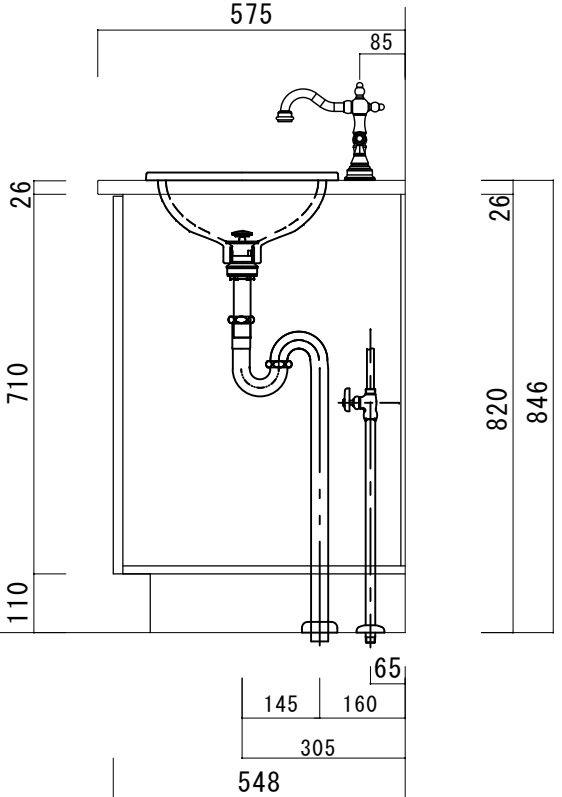

ポストフォームカウンター	
カウンターサイズ	W755
カウンター材種	メラミンカウンター
キャビネット	ホワイ塗装orトリュフ塗装
ポウル	ラシック HCL-1020
水栓セット	ハーデン (各色)
排水トラップ	通常タイプ プッシュ式OF有 + Sトラップ
キャビネットツマミ	別途選択
備考	

ポストフォームカウンターVVA形状

575

846

H T S Selection

DATE	2024. 09. 01	UPDATE		PROJECT	
DRAWER	A				

TITLE
オリジナル洗面詳細図 W755

SCALE
A3 1:10

No. S1
R4 FS-755