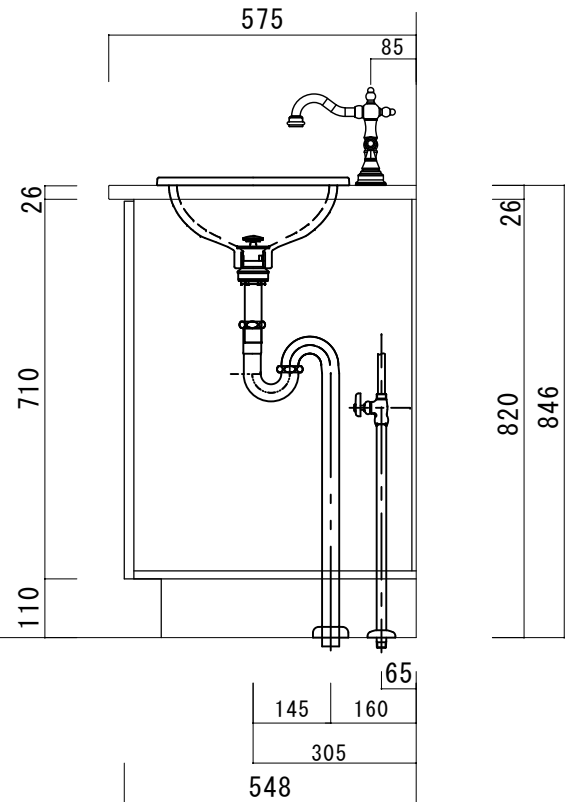

ポストフォームカウンター	
カウンターサイズ	W910L
カウンター材種	メラミンカウンター
キャビネット	ホホワイト塗装orトリュフ塗装
ポウル	ラシック HCL-1020
水栓 セット	ハーデン (各色)
排水 トラップ	通常タイプ プッシュ式0F有 + Sトラップ
キャビネット ツマミ	別途選択
備考	

ポストフォームカウンターVVA形状

575

846

H T S Selection

DATE	2024. 09. 01	UPDATE		PROJECT	
DRAWER	A				

TITLE	オリジナル洗面詳細図 W910L	SCALE	A3 1:10	No. S2	4 -910L
-------	------------------	-------	---------	--------	---------