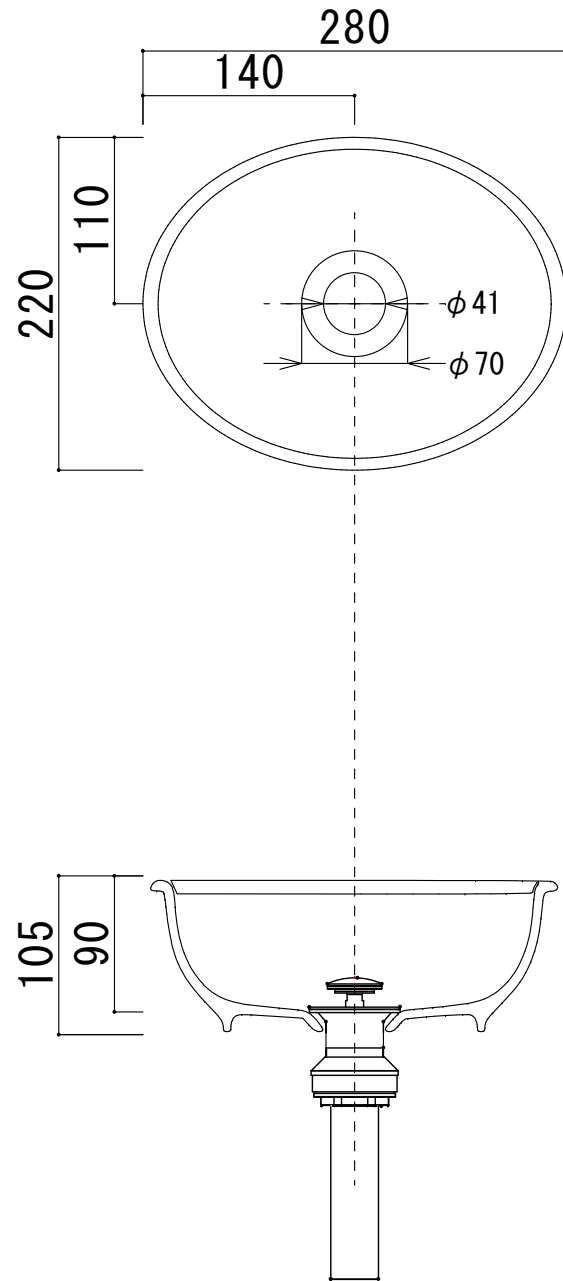

# HTS Selection

埋込タイプ洗面ボウル	材質 : 陶器製	※サイズには公差が御座います。
品番: SEB-001/SEB-001-Matt Black	排水穴 : φ41	
寸法: 280mm × 220mm × 105mm	オーバーフロー : 無し	

開口寸法