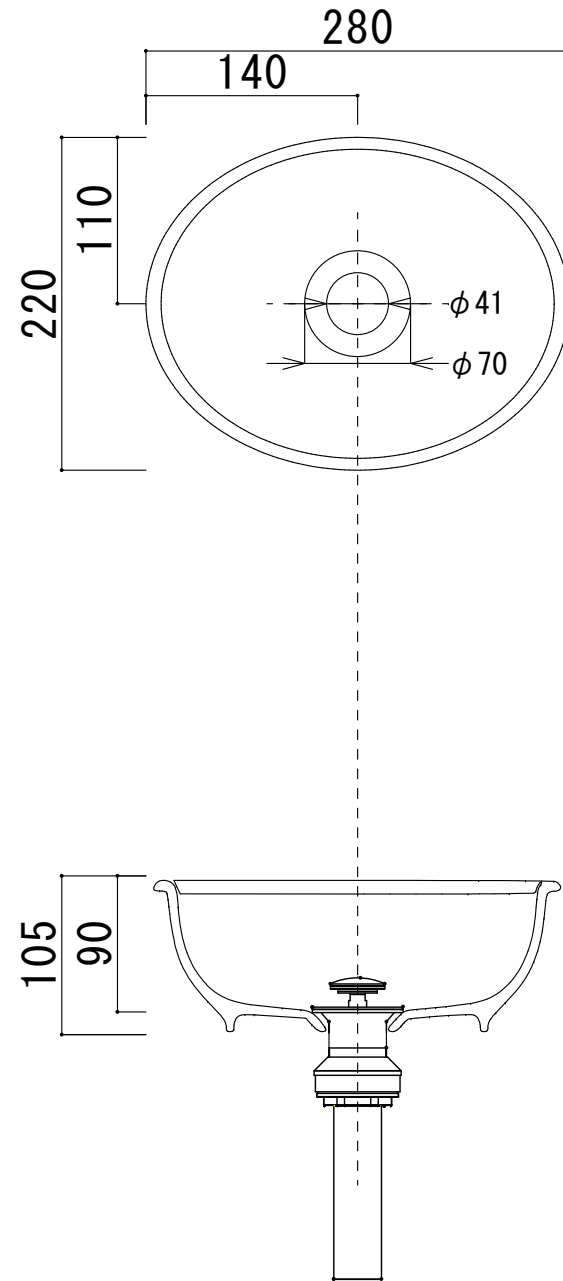

# HTS Selection

埋込・置型兼用タイプ洗面ボウル
品番: SEB-001/SEB-001-Matt Black
寸法: 280mm × 220mm × 105mm

材質 : 陶器製  
 排水穴 : φ41  
 オバ-70- : 無し  
 ※サイズには公差が御座います。

## 開口寸法