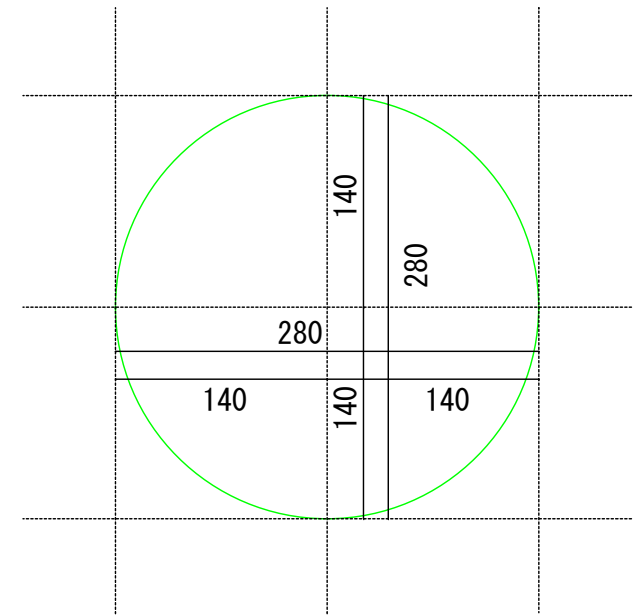

HTS Selection

埋込・置型兼用タイプ洗面ボウル
品番: SEB-002/SEB-002-Matt Black
寸法: 300mm×300mm×125mm

材質 : 陶器製
 排水穴 : φ41mm
 オバ-70- : 無し
 ※サイズには公差が御座います。

開口寸法

埋込仕様

置型仕様

止水栓 (別途手配) 参考位置

床排水位置 (色鉛)