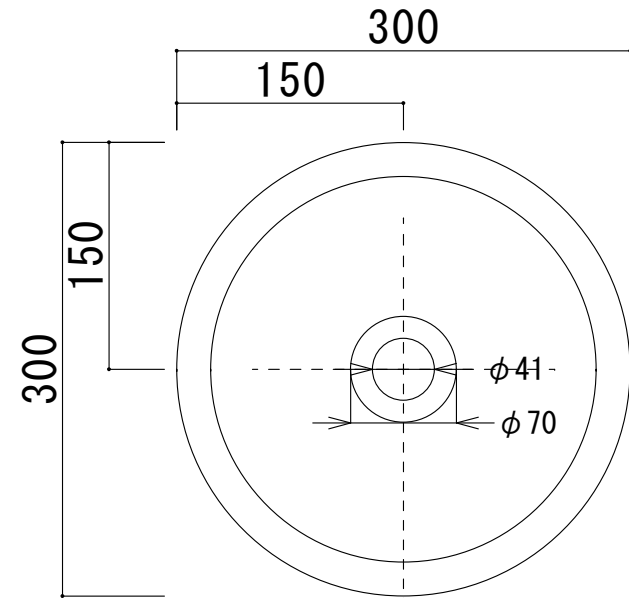

HTS Selection

埋込・置型兼用タイプ洗面ボウル
品番: SEB-002/SEB-002-Matt Black
寸法: 300mm×300mm×125mm

材質 : 陶器製
 排水穴 : φ41mm
 オバ-70- : 無し
 ※サイズには公差が御座います。

開口寸法

埋込仕様

置型仕様

止水栓 (別途手配) 参考位置

床排水位置 (色鉛)