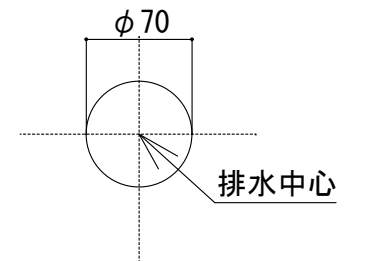

HTS Selection

埋込・置型兼用タイプ洗面ボウル
品番: SEB-002/SEB-002-Matt Black
寸法: 300mm×300mm×125mm

材質 : 陶器製
 排水穴 : φ41mm
 オバ-70- : 無し
 ※サイズには公差が御座います。

開口寸法

埋込仕様

置型仕様

止水栓 (別途手配) 参考位置

床排水位置 (色鉛)