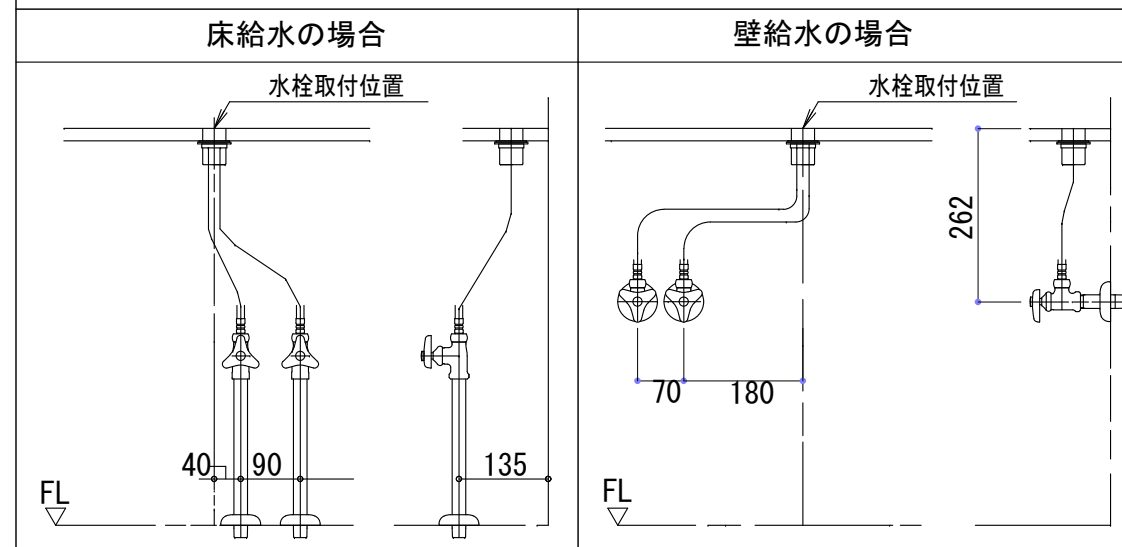

HTS Selection

埋込・置型兼用タイプ洗面ボウル
品番: SEB-002/SEB-002-Matt Black
寸法: 300mm×300mm×125mm

材質 : 陶器製
 排水穴 : φ41mm
 オバ-70- : 無し
 ※サイズには公差が御座います。

開口寸法

埋込仕様

置型仕様

止水栓 (別途手配) 参考位置

床排水位置 (色鉛)