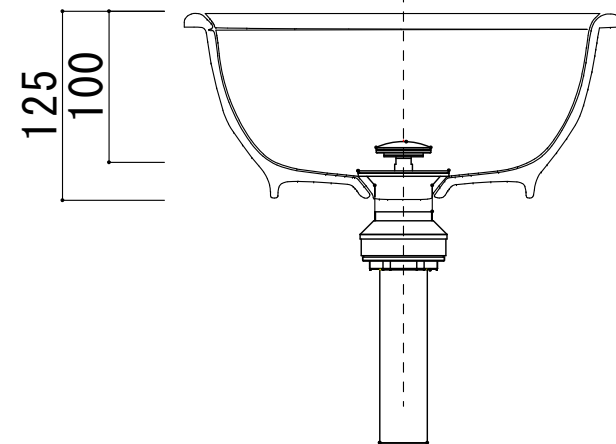

HTS Selection

埋込・置型兼用タイプ洗面ボウル
品番: SEB-002/SEB-002-Matt Black
寸法: 300mm×300mm×125mm

材質 : 陶器製
 排水穴 : φ41mm
 オバ-70- : 無し
 ※サイズには公差が御座います。

開口寸法

埋込仕様

置型仕様

止水栓 (別途手配) 参考位置

床排水位置 (色鉛)