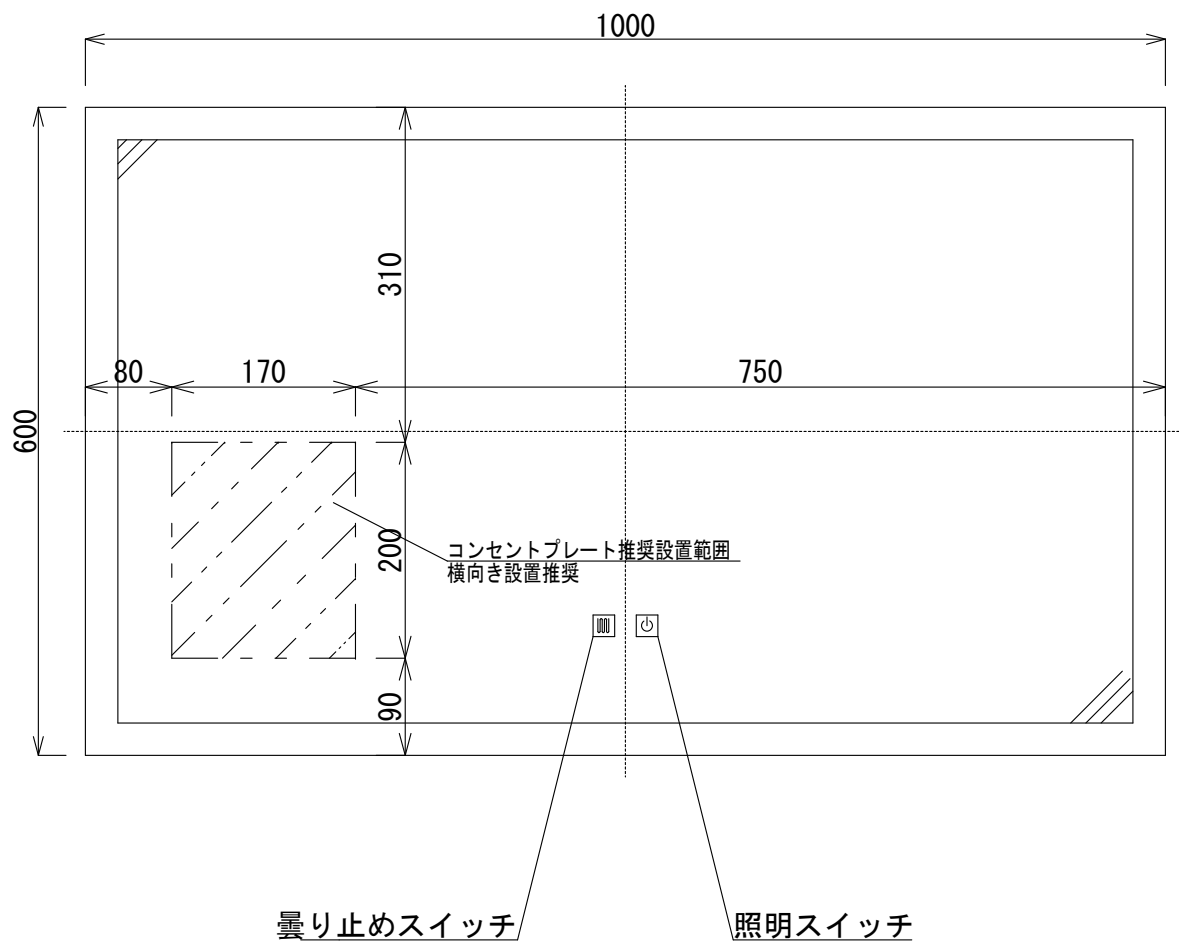

■ HTS Selection

スクエアLEDミラー

品番:SK05-1000

寸法:35mm×1000×600

材質:ミラー

色:昼白色(調光機能付)/曇り止め付き

接続仕様:折畳み式コンセントプラグ仕様 コードの長さ0.6m

鏡面

側面

鏡背面