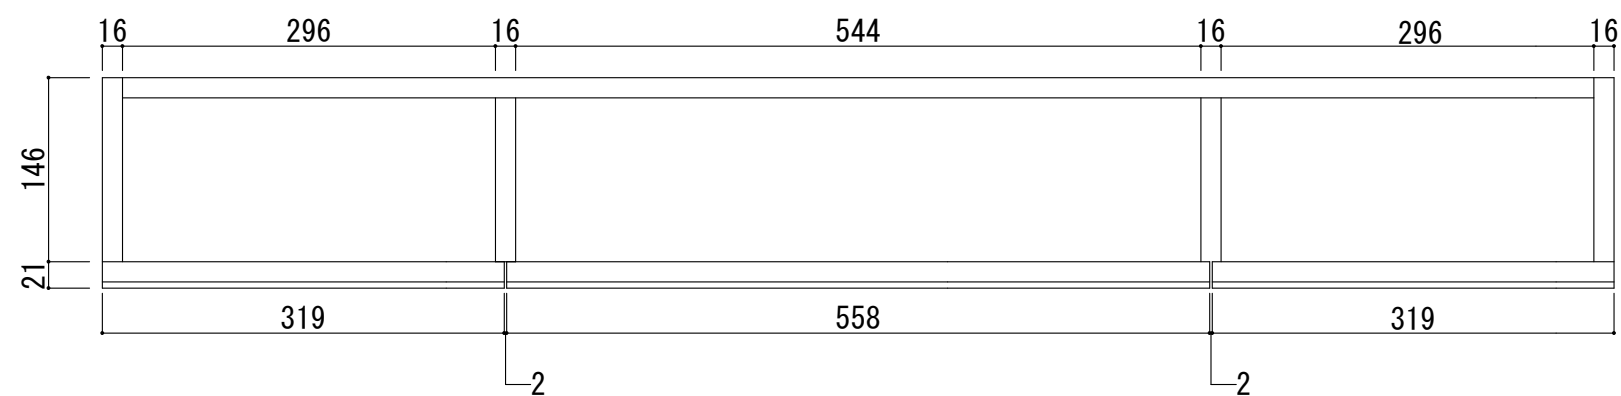

取付穴

ダンパー付き丁番

株式会社北海道トレーディングサービス

商品名

スリムLミラーキャビネット

品番

SL-1200

日付