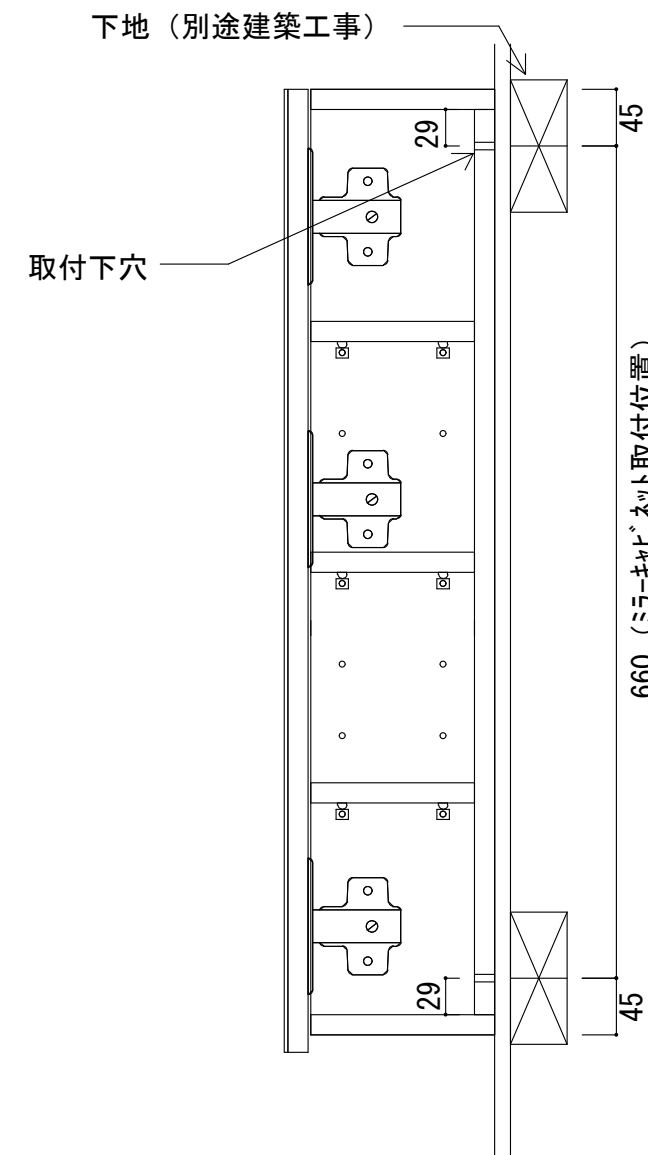

取付穴

ダンパー付き丁番

株式会社北海道トレーディングサービス

商品名

スリムLミラーキャビネット

品番

SL-1200

日付