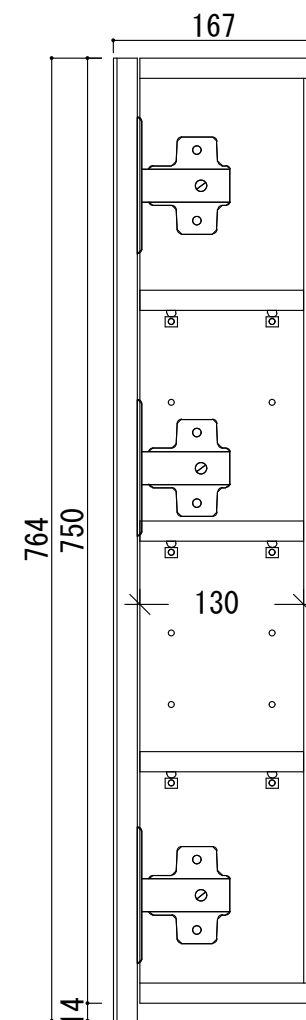

取付穴

ダンパー付き丁番

株式会社北海道トレーディングサービス

商品名

スリムLミラーキャビネット

品番

SL-1200

日付