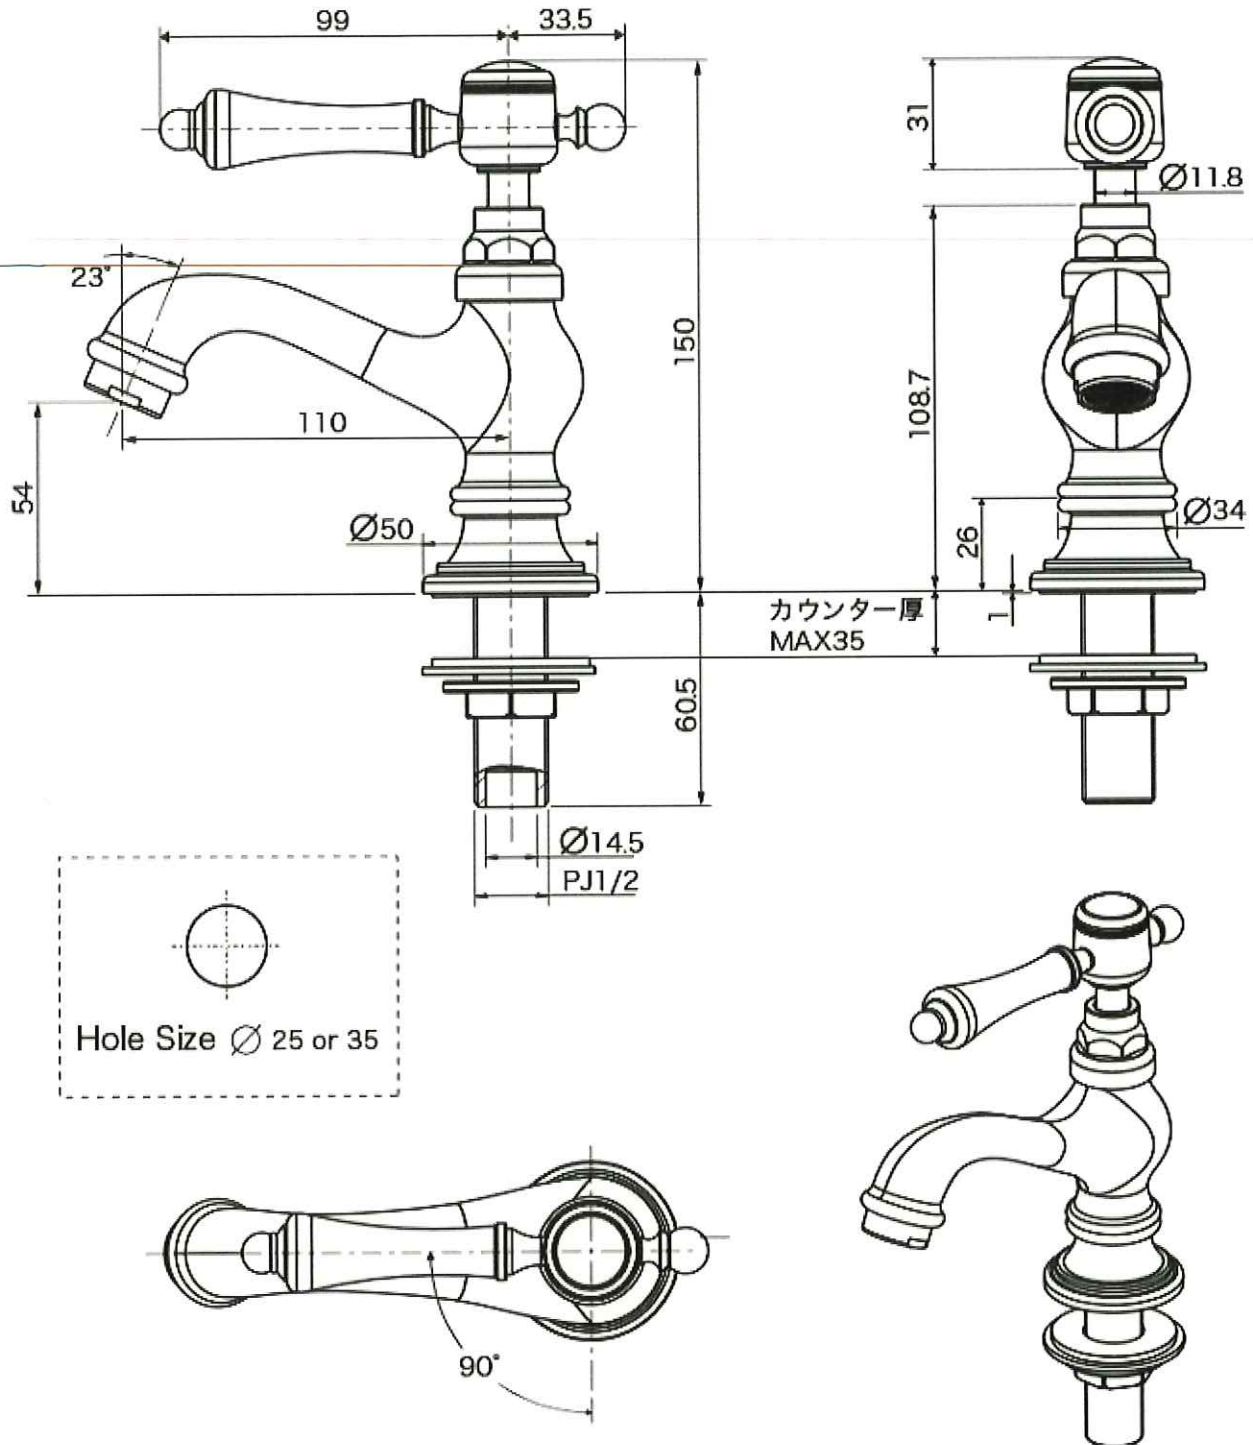

Sabrina Esperance CL™

Single Faucet

Matilda
Primal Faucet Collection

付属品：固定ナット締め付け工具

		認証登録 ●ISO 9001:2000 ●米国 IAPMO(UPC) ●水道法自己認証適合品	品名	サブリナ エスバ CL (手洗い・洗面用単水栓)
			品番	MA14JL- PB・BN・ORB
	単位	尺度	作成日 2023.07.10	
	mm	Free		